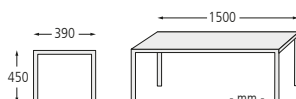

Sitzbank und Tisch CERMES aus Kunststoff

Bank-Tisch-Kombination CERMES aus Recyclingkunststoff in schwarz, bestehend aus einem Tisch und zwei Sitzbänken

Tisch CERMES

Material Auflage	Kunststoff		
Farbe	grau	braun	schwarz
Gewicht	kg	145	
Befestigungsart	zum Aufdübeln		
Nr.	800 078 DO	800 079 DO	800 101 DO
€			

Befestigungsart: Bank- bzw. Tischfüße werden auf Bodenanker (480 x 280 mm) verschraubt, Befestigungsmaterial siehe Zubehör.

Anlieferung: Vormontiert, im Bausatz.

Sitzbank CERMES

Ausführung	ohne Rückenlehne		
Sitzbreite	mm	1500	
Material Auflage	Kunststoff		
Farbe	grau	braun	schwarz
Gewicht	kg	70	
Befestigungsart	zum Aufdübeln		
Nr.	800 076 DO	800 077 DO	800 100 DO
€			