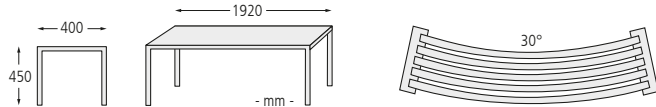

Befestigungsart: Bank- bzw. Tischfüße werden auf Bodenanker (480 x 280 mm) verschraubt, Befestigungsmaterial siehe Zubehör.

Anlieferung: Vormontiert, im Bausatz.

Sitzbank ODERZO

Ausführung	ohne Rückenlehne		mit Rückenlehne	
Sitzbreite	mm	1500 1800	1500 1800	
Gewicht	kg	48 53	69 77	
Material Auflage	Kunststoff			
Befestigungsart	zum Aufdübeln			
Nr.	800 095 DO	800 097 DO	800 094 DO	800 096 DO
€				

Zubehör für Befestigung

Bodenanker-Set	Nr.	800 018 DO
Set = 2 Stück	€ / Set	

Sie benötigen 1 Set pro Sitzbank / Tisch.

Sitzbank und Tisch TERLANO aus Kunststoff

Konstruktion: Sitzbank und Tisch aus splitterfreiem, durchgefärbtem Recycling-Kunststoff mit schwarzen Füßen. Auflagen aus schwarzen, grauen bzw. beigen verbauten Brettprofilen (bei Sitzbank hochkant verbaut). Sitzbänke wahlweise als Hockerbank 30° gebogen oder gerade, bzw. gerade mit 1320 mm langer Rückenlehne. Bei Sitzbank-Kombinationen (z. B. als Rundbank) empfehlen wir die Sitzbänke miteinander zu verbinden (Montagematerial siehe Zubehör).

Befestigungsart: Zum Aufdübeln mittels Verankerungsset, Befestigungsmaterial im Lieferumfang enthalten.

Anlieferung: Zerlegt auf Palette, vormontiert.

Sitzbank TERLANO - geschwungen 30°

Ausführung	ohne Rückenlehne			
Sitzbreite	mm	1920		
Material Auflage		Kunststoff		
Farbe Auflage		grau	schwarz	beige
Gewicht	kg	61		
Befestigungsart		zum Aufdübeln		
Nr.		801 000 DO	801 008 DO	801 004 DO
€				