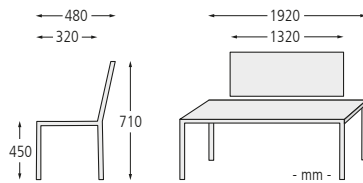

Befestigungsart: Bank- bzw. Tischfüße werden auf Bodenanker (480 x 280 mm) verschraubt, Befestigungsmaterial siehe Zubehör.

Anlieferung: Vormontiert, im Bausatz.

Sitzbank ODERZO

Ausführung	ohne Rückenlehne		mit Rückenlehne	
Sitzbreite	mm	1500 1800	1500 1800	
Gewicht	kg	48 53	69 77	
Material Auflage	Kunststoff			
Befestigungsart	zum Aufdübeln			
Nr.	800 095 DO	800 097 DO	800 094 DO	800 096 DO
€				

Befestigungsart: Zum Aufdübeln mittels Verankerungsset, Befestigungsmaterial im Lieferumfang enthalten.

Anlieferung: Zerlegt auf Palette, vormontiert.

Sitzbank TERLANO - geschwungen 30°

Ausführung	ohne Rückenlehne			
Sitzbreite	mm	1920		
Material Auflage		Kunststoff		
Farbe Auflage		grau	schwarz	beige
Gewicht	kg	61		
Befestigungsart		zum Aufdübeln		
Nr.		801 000 DO	801 008 DO	801 004 DO
€				

Sitzbank TERLANO mit Rückenlehne, Auflage in grau

Sitzbank TERLANO

Ausführung	mit Rückenlehne			
Sitzbreite	mm	1920		
Material Auflage		Kunststoff		
Farbe Auflage		grau	schwarz	beige
Gewicht	kg	74		
Befestigungsart		zum Aufdübeln		
Nr.		801 002 DO	801 010 DO	801 006 DO
€				