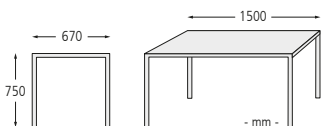

Sitzbank und Tisch CERMES aus Kunststoff

Bank-Tisch-Kombination CERMES aus Recyclingkunststoff in schwarz, bestehend aus einem Tisch und zwei Sitzbänken

Tisch CERMES

Material Auflage	Kunststoff		
Farbe	grau	braun	schwarz
Gewicht	kg	145	
Befestigungsart	zum Aufdübeln		
Nr.	800 078 DO	800 079 DO	800 101 DO
€			

Befestigungsart: Bank- bzw. Tischfüße werden auf Bodenanker (480 x 280 mm) verschraubt, Befestigungsmaterial siehe Zubehör.

Anlieferung: Vormontiert, im Bausatz.

Sitzbank CERMES

Ausführung	ohne Rückenlehne		
Sitzbreite	mm	1500	
Material Auflage	Kunststoff		
Farbe	grau	braun	schwarz
Gewicht	kg	70	
Befestigungsart	zum Aufdübeln		
Nr.	800 076 DO	800 077 DO	800 100 DO
€			