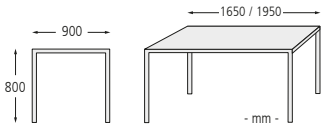

Befestigungsart: Bank- bzw. Tischfüße werden auf Bodenanker (480 x 280 mm) verschraubt, Befestigungsmaterial siehe Zubehör.

Anlieferung: Vormontiert, im Bausatz.

Sitzbank CERMES

Ausführung	ohne Rückenlehne		
Sitzbreite	mm	1500	
Material Auflage	Kunststoff		
Farbe	grau	braun	schwarz
Gewicht	kg	70	
Befestigungsart	zum Aufdübeln		
Nr.	800 076 DO	800 077 DO	800 100 DO
€			

Zubehör für Befestigung

Bodenanker-Set	Nr.	800 018 DO
Set = 2 Stück	€ / Set	

Sie benötigen 1 Set pro Sitzbank / Tisch.

Sitzbank und Tisch ODERZO aus Kunststoff

Bank-Tisch-Kombination ODERZO bestehend aus Sitzbank mit und ohne Rückenlehne und einem Tisch, aus Recycling-Kunststoff

Tisch ODERZO

Material Auflage	Kunststoff	
Breite	mm	1650 1950
Gewicht	kg	112 124
Befestigungsart	zum Aufdübeln	
Nr.	800 098 DO	800 099 DO
€		

Konstruktion: Sitzbank und Tisch komplett aus Recycling-Kunststoff (Sammlungen aus dem Dualen System Deutschland - Grüner Punkt). Recycling-Kunststoffbelattung in braun und Füße in schwarz. Sitzbank- bzw. Tischlatten mit Armierung - gegen Durchbiegung gesichert.

Befestigungsart: Bank- bzw. Tischfüße werden auf Bodenanker (480 x 280 mm) verschraubt, Befestigungsmaterial siehe Zubehör.

Anlieferung: Vormontiert, im Bausatz.

Sitzbank ODERZO

Ausführung	ohne Rückenlehne		mit Rückenlehne	
Sitzbreite	mm	1500 1800	1500 1800	
Gewicht	kg	48 53	69 77	
Material Auflage	Kunststoff			
Befestigungsart	zum Aufdübeln			
Nr.	800 095 DO	800 097 DO	800 094 DO	800 096 DO
€				