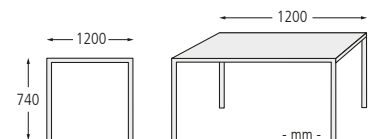

Sitzbank TERLANO

Ausführung	ohne Rückenlehne			
Material Auflage		Kunststoff		
Farbe Auflage		grau	schwarz	beige
Befestigungsart		zum Aufdübeln		
Sitzbreite	mm	1320		
Gewicht	kg	49		
Nr.		801 021 DO	801 023 DO	801 022 DO
€				
Sitzbreite	mm	1920		
Gewicht	kg	60		
Nr.		801 001 DO	801 009 DO	801 005 DO
€				

Pflanzbehälter TERLANO

Tisch TERLANO

Material Auflage	Kunststoff			
Farbe		grau	schwarz	beige
Gewicht	kg	110		
Befestigungsart		zum Aufdübeln		
Nr.		801 015 DO	801 016 DO	801 017 DO
€				