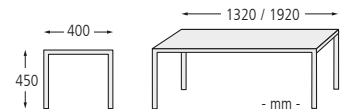

Befestigungsart: Zum Aufdübeln mittels Verankerungsset, Befestigungsmaterial im Lieferumfang enthalten.

Anlieferung: Zerlegt auf Palette, vormontiert.

Sitzbank TERLANO - geschwungen 30°

Ausführung	ohne Rückenlehne			
Sitzbreite	mm	1920		
Material Auflage		Kunststoff		
Farbe Auflage		grau	schwarz	beige
Gewicht	kg	61		
Befestigungsart		zum Aufdübeln		
Nr.		801 000 DO	801 008 DO	801 004 DO
€				

Sitzbank TERLANO mit Rückenlehne, Auflage in grau

Sitzbank TERLANO

Ausführung	mit Rückenlehne			
Sitzbreite	mm	1920		
Material Auflage		Kunststoff		
Farbe Auflage		grau	schwarz	beige
Gewicht	kg	74		
Befestigungsart		zum Aufdübeln		
Nr.		801 002 DO	801 010 DO	801 006 DO
€				

Kombinationsvorschlag: 3 x Sitzbank TERLANO geschwungen 30°, Auflage in beige

Kombinationsvorschlag: Tisch TERLANO und 4 x Sitzbank TERLANO in Länge 1320 mm ohne Rückenlehne, Auflage in beige

Sitzbank TERLANO