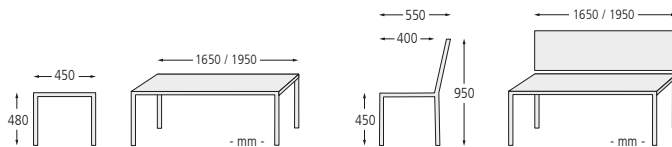

Befestigungsart: Bank- bzw. Tischfüße werden auf Bodenanker (480 x 280 mm) verschraubt, Befestigungsmaterial siehe Zubehör.

Anlieferung: Vormontiert, im Bausatz.

Sitzbank CERMES

Ausführung	ohne Rückenlehne		
Sitzbreite	mm	1500	
Material Auflage	Kunststoff		
Farbe	grau	braun	schwarz
Gewicht	kg	70	
Befestigungsart	zum Aufdübeln		
Nr.	800 076 DO	800 077 DO	800 100 DO
€			

Zubehör für Befestigung

Bodenanker-Set	Nr.	800 018 DO
Set = 2 Stück	€ / Set	

Sie benötigen 1 Set pro Sitzbank / Tisch.

Sitzbank und Tisch ODERZO aus Kunststoff

Bank-Tisch-Kombination ODERZO bestehend aus Sitzbank mit und ohne Rückenlehne und einem Tisch, aus Recycling-Kunststoff

Tisch ODERZO

Material Auflage	Kunststoff	
Breite	mm	1650 1950
Gewicht	kg	112 124
Befestigungsart	zum Aufdübeln	
Nr.	800 098 DO	800 099 DO
€		

Konstruktion: Sitzbank und Tisch komplett aus Recycling-Kunststoff (Sammlungen aus dem Dualen System Deutschland - Grüner Punkt). Recycling-Kunststoffbelattung in braun und Füße in schwarz. Sitzbank- bzw. Tischlatten mit Armierung - gegen Durchbiegung gesichert.

Befestigungsart: Bank- bzw. Tischfüße werden auf Bodenanker (480 x 280 mm) verschraubt, Befestigungsmaterial siehe Zubehör.

Anlieferung: Vormontiert, im Bausatz.

Sitzbank ODERZO

Ausführung	ohne Rückenlehne		mit Rückenlehne	
Sitzbreite	mm	1500 1800	1500 1800	
Gewicht	kg	48 53	69 77	
Material Auflage	Kunststoff			
Befestigungsart	zum Aufdübeln			
Nr.	800 095 DO	800 097 DO	800 094 DO	800 096 DO
€				