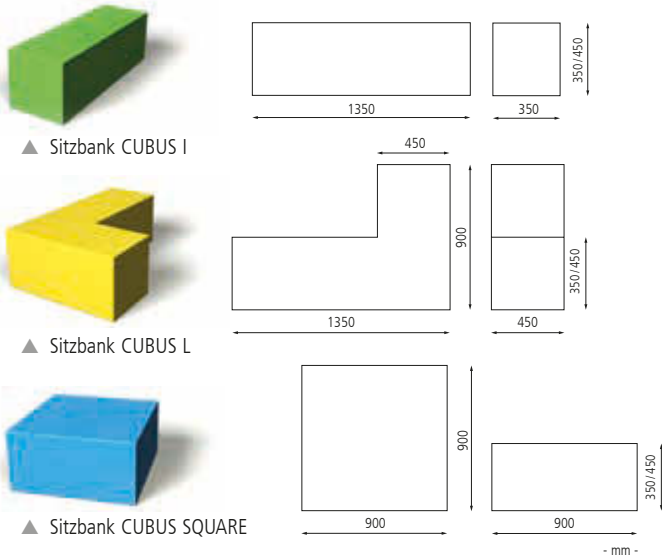

Sitzelement CUBUS LINE
aus Polystyrol-Hartschaum

EXKLUSIV bei **ZIEGLER**

Konstruktion: Sitzbank aus expandiertem Polystyrol-Hartschaum (mit Gütesiegel Styropor GHP). Brennbarkeitsklasse EPS und PUA.

Oberfläche / Farbe: PUA-Sonderbeschichtung (aus speziell modifiziertem Polyurethan) und lackiert in UV-beständigem Polyurethanlack in RAL-Farbe nach Wahl.

Befestigungsart: Standardmäßig zum freien Aufstellen bzw. mit zusätzlichem Winkelbefestigungsset zum Aufdübeln (siehe Zubehör).

Anlieferung: In einem Stück.

Optional (auf Anfrage):

- Anti-Graffiti-Lack
- Beschwerung der Sitzmöbel mit Quarzsand bis max. 100 kg

Sitzelemente CUBUS LINE

Sitzelement CUBUS LINE

Ausführung	I	L	SQUARE
Material Auflage	Polystyrol-Hartschaum		
Befestigungsart	zum freien Aufstellen		
Sitzhöhe	350		
Gewicht	17	23	22
Nr.	456 006 HI	456 007 HI	456 009 HI
€	1.237,00	1.529,00	1.429,00
Sitzhöhe	450		
Gewicht	21	28	26
Nr.	456 010 HI	456 011 HI	456 013 HI
€	1.287,00	1.639,00	1.529,00
Zubehör für Befestigung auf Beton			
Winkelbefestigungsset (nicht nachrüstbar)	Nr.	456 005 HI	
	€ / Set	487,60	

Sitzelement LETTER LINE aus Polystyrol

EXKLUSIV bei **ZIEGLER**

Konstruktion: Sitzbuchstaben aus expandiertem Polystyrol-Hartschaum (mit Gütesiegel Styropor GHP). Brennbarkeitsklasse EPS und PUA.

Oberfläche / Farbe: PUA-Sonderbeschichtung (aus speziell modifiziertem Polyurethan) und lackiert in UV-beständigem Polyurethanlack in RAL-Farbe nach Wahl.

Befestigungsart: Standardmäßig zum freien Aufstellen bzw. mit zusätzlichem Winkelbefestigungsset zum Aufdübeln (siehe Zubehör).

Anlieferung: In einem Stück.

Optional (auf Anfrage):

- Anti-Graffiti-Lack