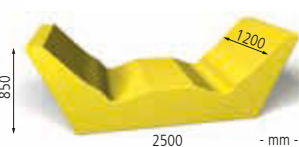

▲ Doppelliege COMMUNICATION WEST in RAL 1003 signalgelb