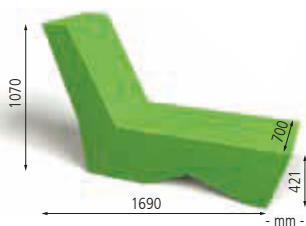

▲ Liegebank LOUNGER BEACH in RAL 6018 gelbgrün