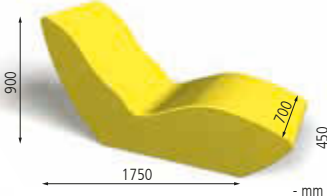

▲ Liegebank LOUNGER BEACH in RAL 6018 gelbgrün

▲ Liegebank LOUNGER SUN in RAL 3020 verkehrsrot

▲ Liegebank LOUNGER LUNZI in RAL 1003 signalgelb

- **Sitzmöbel im Großformat in bunter Vielfalt**
- **immer ein warmes Sitzgefühl durch Möbelkern aus Polystyrol**
- **flexible Aufstellmöglichkeiten**
- **verschleißfest und robust**