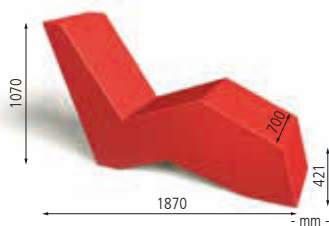

▲ Liegebank LOUNGER SUN in RAL 3020 verkehrsrot