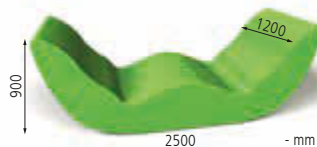

▲ Doppelliege COMMUNICATION GERNI in RAL 6018 gelbgrün