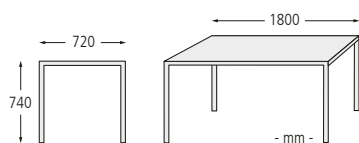

Anlieferung: Zerlegt im Karton.

► Sitzbank ROMA mit Rückenlehne, mit Fichteholzbelattung

Sitzbank ROMA

Ausführung	mm	mit Rückenlehne	
Sitzbreite	mm	1800	
Holzart		Fichte	Lärche
Gewicht	kg	43	
Befestigungsart		zum Aufdübeln	
Nr.		373 266 HI	373 265 HI
€		285,70	374,30

Sitzbank ROMA

Ausführung	mm	ohne Rückenlehne	
Sitzbreite	mm	1800	
Holzart		Fichte	Lärche
Gewicht	kg	30	
Befestigungsart		zum Aufdübeln	
Nr.		373 270 HI	373 271 HI
€		260,30	318,30

Tisch ROMA

Holzart	kg	Fichte	Lärche
Gewicht		50	
Befestigungsart		zum Aufdübeln	
Nr.		373 268 HI	373 269 HI
€		573,00	686,00