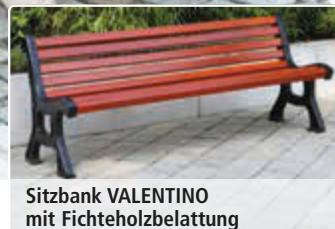

Sitzbank und Tisch SAN REMO mit Holzbelattung

Auch als Seniorenbank mit erhöhter Sitzebene lieferbar!

Bank-Tisch-Kombination SAN REMO, mit Fichteholzbelattung, bestehend aus einem Tisch und Sitzbank mit und ohne Rückenlehne

Anlieferung: Tisch fertig montiert und Sitzbank zerlegt bzw. vormontiert auf Palette.

Besonderheit: Auch als Reihenbank aufstellbar (auf Anfrage).

Sitzbank SAN REMO

Ausführung		ohne Rückenlehne und mit Armlehnen		mit Rückenlehne und Armlehnen	
Sitzbreite	mm	2000			
Holzart		Fichte	Esche	Fichte	Esche
Gewicht	kg	42		50	
Befestigungsart		zum Aufdübeln			
Modell		Standard			
	Nr.	108 050 HI	108 051 HI	108 052 HI	108 053 HI
	€	617,00	641,00	691,00	747,00
Gewicht	kg	45		55	
Modell		Seniorenbank			
	Nr.	108 080 HI	108 081 HI	108 082 HI	108 083 HI
	€	623,00	656,00	699,00	757,00

Zubehör für Befestigung auf Beton

Fixanker M 10 / 30 / 115 Stahl, galvanisch verzinkt	Nr. € / Stück	245 001 HI	2,70
---	---------------	------------	------

Sie benötigen 4 Stück pro Sitzbank / Tisch.

EXKLUSIV bei ZIEGLER

Sitzbank VALENTINO mit Holzbelattung

Sitzbank VALENTINO mit Armlehnen, mit Sapeliholzbelattung

Sitzbank VALENTINO mit Fichteholzbelattung

Konstruktion: Sitzbank mit Gusseisengestellen, wahlweise mit Armlehnen. Sitzfläche und Rückenlehne mit Holzbelattung.