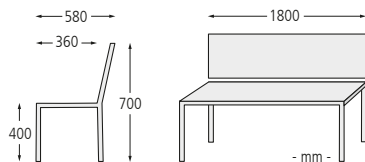

FSC®-zertifizierte Holzauflage auf Anfrage

Das Zeichen für verantwortungsvolle Waldwirtschaft

FSC® C125798

Sitzbank VALENTINO

Ausführung		mit Rückenlehne		mit Rückenlehne und Armlehnen		mit Rückenlehne	
Holzart		Sapeli		Sapeli		Fichte	
B x T x H	mm	1700 x 600 x 695	2020 x 600 x 695	1700 x 600 x 695	2020 x 600 x 695	1700 x 600 x 700	2000 x 600 x 700
Sitz- B x T x H	mm	1700 x 350 x 420	2020 x 350 x 420	1600 x 350 x 420	1920 x 350 x 420	1600 x 350 x 410	1920 x 350 x 410
Gewicht	kg	58	70	58	72	55	58
Befestigungsart		zum Aufdübeln					
	Nr.	490 000 HI	490 004 HI	490 204 HI	490 003 HI	490 699 HI	490 698 HI
	€	476,50	789,00	755,00	836,00	414,50	433,60

Sitzbank ROMA
373 266 HI
€ 285,70

Bank-Tisch-Kombination ROMA bestehend aus einem Tisch, Sitzbank mit und ohne Rückenlehne, mit Fichteholzbelattung

Sitzbank und Tisch ROMA mit Holzbelattung

Konstruktion: Sitzbank bzw. Tisch mit massiven Eisengussgestellen. Sitzfläche, Rückenlehne bzw. Tischfläche mit Holzbelattung.

Anlieferung: Zerlegt im Karton.

► Sitzbank ROMA mit Rückenlehne, mit Fichteholzbelattung

Sitzbank ROMA

Ausführung	mm	mit Rückenlehne	
Sitzbreite	mm	1800	
Holzart		Fichte	Lärche
Gewicht	kg	43	
Befestigungsart		zum Aufdübeln	
Nr.		373 266 HI	373 265 HI
€		285,70	374,30