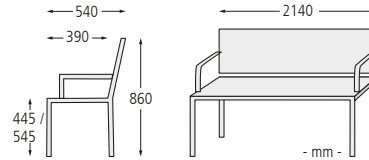

Tisch SAN REMO

Holzart		Fichte	Esche
Gewicht	kg	42	
Befestigungsart		zum Aufdübeln	
	Nr.	108 074 HI	108 075 HI
	€	674,00	726,00

Konstruktion: Sitzbank mit Armlehnen bzw. Tisch mit massiven Aluminiumgussgestellen, Sitzfläche, Rückenlehne und Tischfläche mit Holzbelattung. Wahlweise mit erhöhter Sitzebene erhältlich.

Anlieferung: Tisch fertig montiert und Sitzbank zerlegt bzw. vormontiert auf Palette.

Besonderheit: Auch als Reihenbank aufstellbar (auf Anfrage).

Sitzbank SAN REMO

Ausführung		ohne Rückenlehne und mit Armlehnen		mit Rückenlehne und Armlehnen	
Sitzbreite	mm	2000			
Holzart		Fichte	Esche	Fichte	Esche
Gewicht	kg	42		50	
Befestigungsart		zum Aufdübeln			
Modell		Standard			
	Nr.	108 050 HI	108 051 HI	108 052 HI	108 053 HI
	€	617,00	641,00	691,00	747,00
Gewicht	kg	45		55	
Modell		Seniorenbank			
	Nr.	108 080 HI	108 081 HI	108 082 HI	108 083 HI
	€	623,00	656,00	699,00	757,00

FSC®-zertifizierte Holzauflage auf Anfrage

Das Zeichen für verantwortungsvolle Waldwirtschaft

FSC® C125798

Sitzbank VALENTINO

Ausführung		mit Rückenlehne		mit Rückenlehne und Armlehnen		mit Rückenlehne	
Holzart		Sapeli		Sapeli		Fichte	
B x T x H	mm	1700 x 600 x 695	2020 x 600 x 695	1700 x 600 x 695	2020 x 600 x 695	1700 x 600 x 700	2000 x 600 x 700
Sitz- B x T x H	mm	1700 x 350 x 420	2020 x 350 x 420	1600 x 350 x 420	1920 x 350 x 420	1600 x 350 x 410	1920 x 350 x 410
Gewicht	kg	58	70	58	72	55	58
Befestigungsart		zum Aufdübeln					
	Nr.	490 000 HI	490 004 HI	490 204 HI	490 003 HI	490 699 HI	490 698 HI
	€	476,50	789,00	755,00	836,00	414,50	433,60