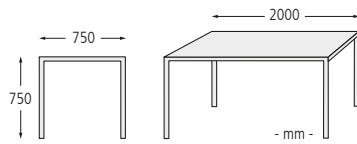

Sitzbank und Tisch SAN REMO mit Holzbelattung

Auch als Seniorenbank mit erhöhter Sitzebene lieferbar!

Bank-Tisch-Kombination SAN REMO, mit Fichteholzbelattung, bestehend aus einem Tisch und Sitzbank mit und ohne Rückenlehne

Tisch SAN REMO

Holzart		Fichte	Esche
Gewicht	kg	42	
Befestigungsart		zum Aufdübeln	
	Nr.	108 074 HI	108 075 HI
	€	674,00	726,00

Konstruktion: Sitzbank mit Armlehnen bzw. Tisch mit massiven Aluminiumgussgestellen, Sitzfläche, Rückenlehne und Tischfläche mit Holzbelattung. Wahlweise mit erhöhter Sitzebene erhältlich.

FSC®-zertifizierte Holzauflage auf Anfrage

Das Zeichen für verantwortungsvolle Waldwirtschaft

FSC® C125798

Sitzbank VALENTINO

Ausführung		mit Rückenlehne		mit Rückenlehne und Armlehnen		mit Rückenlehne	
Holzart		Sapeli		Sapeli		Fichte	
B x T x H	mm	1700 x 600 x 695	2020 x 600 x 695	1700 x 600 x 695	2020 x 600 x 695	1700 x 600 x 700	2000 x 600 x 700
Sitz- B x T x H	mm	1700 x 350 x 420	2020 x 350 x 420	1600 x 350 x 420	1920 x 350 x 420	1600 x 350 x 410	1920 x 350 x 410
Gewicht	kg	58	70	58	72	55	58
Befestigungsart		zum Aufdübeln					
	Nr.	490 000 HI	490 004 HI	490 204 HI	490 003 HI	490 699 HI	490 698 HI
	€	476,50	789,00	755,00	836,00	414,50	433,60