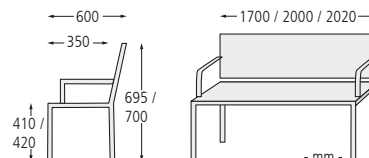

FSC®-zertifizierte Holzauflage auf Anfrage

Das Zeichen für verantwortungsvolle Waldwirtschaft

FSC® C125798

Sitzbank VALENTINO

Ausführung		mit Rückenlehne		mit Rückenlehne und Armlehnen		mit Rückenlehne	
Holzart		Sapeli		Sapeli		Fichte	
B x T x H	mm	1700 x 600 x 695	2020 x 600 x 695	1700 x 600 x 695	2020 x 600 x 695	1700 x 600 x 700	2000 x 600 x 700
Sitz- B x T x H	mm	1700 x 350 x 420	2020 x 350 x 420	1600 x 350 x 420	1920 x 350 x 420	1600 x 350 x 410	1920 x 350 x 410
Gewicht	kg	58	70	58	72	55	58
Befestigungsart		zum Aufdübeln					
	Nr.	490 000 HI	490 004 HI	490 204 HI	490 003 HI	490 699 HI	490 698 HI
	€	476,50	789,00	755,00	836,00	414,50	433,60