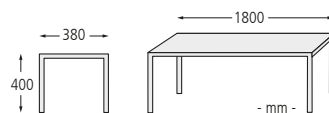

Anlieferung: Zerlegt im Karton.

► Sitzbank ROMA mit Rückenlehne, mit Fichteholzbelattung

Sitzbank ROMA

Ausführung	mm	mit Rückenlehne	
Sitzbreite	mm	1800	
Holzart		Fichte	Lärche
Gewicht	kg	43	
Befestigungsart		zum Aufdübeln	
Nr.		373 266 HI	373 265 HI
€		285,70	374,30

Sitzbank ROMA

Ausführung	mm	ohne Rückenlehne	
Sitzbreite	mm	1800	
Holzart		Fichte	Lärche
Gewicht	kg	30	
Befestigungsart		zum Aufdübeln	
Nr.		373 270 HI	373 271 HI
€		260,30	318,30

Tisch ROMA

Holzart	kg	Fichte	Lärche
Gewicht		50	
Befestigungsart		zum Aufdübeln	
Nr.		373 268 HI	373 269 HI
€		573,00	686,00