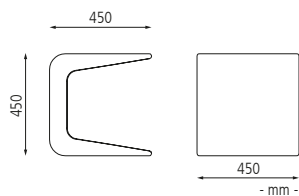

**Sitz SPRING**

Farbe		weiß	dunkelgrau
Gewicht	kg	54	54
	Nr.	533 417 DT	533 418 DT
	€	<b>606,00</b>	<b>606,00</b>

**Sitz ROGER**

Farbe		weiß	dunkelgrau
Gewicht	kg	65	65
	Nr.	533 419 DT	533 420 DT
	€	<b>774,00</b>	<b>774,00</b>