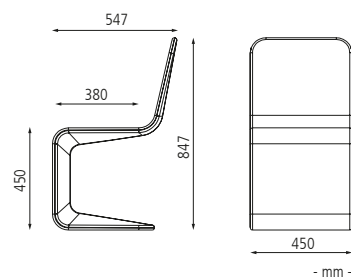

EXKLUSIV bei **ZIEGLER**

**ZIEGLER** Tel +43 (0) 76 72/9 58 95 | Fax +43 (0) 76 72/9 58 95 14 | [info@ziegler-metall.at](mailto:info@ziegler-metall.at)

Sitz SPRING und Sitz ROGER aus UTC®-Beton, in mintgrün (auf Anfrage)

**Sitz SPRING**

Farbe		weiß	dunkelgrau
Gewicht	kg	54	54
	Nr.	533 417 DT	533 418 DT
	€	<b>606,00</b>	<b>606,00</b>

**Sitz ROGER**

Farbe		weiß	dunkelgrau
Gewicht	kg	65	65
	Nr.	533 419 DT	533 420 DT
	€	<b>774,00</b>	<b>774,00</b>