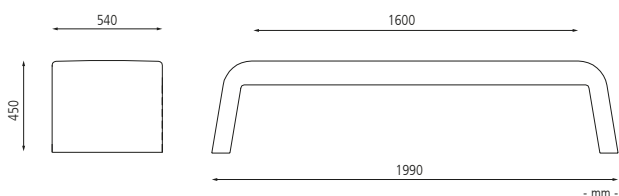

Tisch AURORA

Farbe		weiß	dunkelgrau
Gewicht	kg	479	479
	Nr.	533 455 DT	533 456 DT
	€	2.475,00	2.475,00