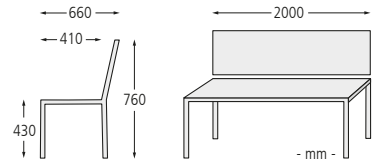

◀ Sitzbank CATANIA, frei aufstellbar, Recycling-Kunststoffplatten in grün

Sitzbank CATANIA

Ausführung	mit Rückenlehne	
Sitzbreite	2000	
Material Auflage	Kunststoff	
Gewicht	141	
Befestigungsart	zum Eingraben	zum freien Aufstellen
	Nr. 337 032 DT	Nr. 337 033 DT
	€ 767,00	€ 767,00

Sitzbank und Tisch GENOVA mit Kambalaholzbelattung lasiert

Konstruktion: Sitzbank und Tisch mit Betonfüßen. Sitzfläche, Rückenlehne und Tischfläche mit Holzbelattung bzw. Kunststoffbelattung. PVC-Latten wahlweise mit Holzeinlage oder verzinktem Stahlkern.

Oberfläche / Farbe: Beton natur. Kunststoffplatten in Standardfarben gemäß Tabelle.

Holz: Kambala, lasiert.

Befestigungsart: Zum Eingraben (empfohlene Einbautiefe bei Sitzbank 220 mm, bei Tisch 240 mm).

Anlieferung: Zerlegt auf Palette.

Sitzbank GENOVA

Ausführung	mit Rückenlehne		
Sitzbreite	2000		
Material Auflage	PVC mit Holzeinlage	PVC mit Stahleinlage	Kambala
Anzahl Latten Rückenlehne	3	2	3
Gewicht	120		
Befestigungsart	zum Eingraben		
	Nr. 337 016 DT	Nr. 337 017 DT	Nr. 337 019 DT
	€ 484,30	€ 589,00	€ 649,00