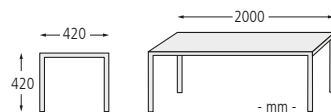

Oberfläche / Farbe: Beton natur. Kunststoffplatten in Standardfarben gemäß Tabelle.

Holz: Kambala lasiert.

Befestigungsart: Zum Eingraben (empfohlene Einbautiefe bei Sitzbank mit Rückenlehne 240 mm, bei Sitzbank ohne Rückenlehne 230 mm).

Anlieferung: Zerlegt auf Palette.

► Sitzbank SICILIA mit PVC-Leisten (Stahleinlage) in rot

Farben für Ausführung mit PVC-Leisten. Bitte bei Bestellung Farbe angeben!

 rot ähnlich RAL 3000	 grün ähnlich RAL 6010	 mahagonibraun ähnlich RAL 8016	 cremeweiß ähnlich RAL 9001
--	---	--	--

Sitzbank SICILIA ohne Rückenlehne mit Kambalaholzbelattung lasiert

Sitzbank SICILIA

Ausführung	ohne Rückenlehne		
Sitzbreite mm	2000		
Material Auflage	PVC mit Holzeinlage	PVC mit Stahleinlage	Kambala
Gewicht kg	80		
Befestigungsart	zum Eingraben		
Nr.	337 021 DT	337 022 DT	337 024 DT
€	404,30	466,90	542,00