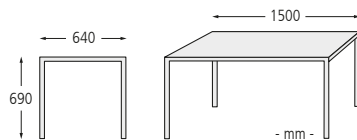

Oberfläche / Farbe: Beton natur. Kunststoffplatten in Standardfarben gemäß Tabelle.

Holz: Kambala, lasiert.

Befestigungsart: Zum Eingraben (empfohlene Einbautiefe bei Sitzbank 220 mm, bei Tisch 240 mm).

Anlieferung: Zerlegt auf Palette.

Sitzbank GENOVA

Ausführung	mit Rückenlehne		
Sitzbreite	2000		
Material Auflage	PVC mit Holzeinlage	PVC mit Stahleinlage	Kambala
Anzahl Latten Rückenlehne	3	2	3
Gewicht	120		
Befestigungsart	zum Eingraben		
	Nr. 337 016 DT	Nr. 337 017 DT	Nr. 337 019 DT
	€ 484,30	€ 589,00	€ 649,00