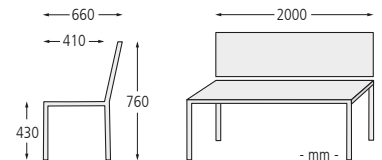

Sitzbank SICILIA ohne Rückenlehne mit Kambalaholzbelattung lasiert

Sitzbank SICILIA

Ausführung	ohne Rückenlehne		
Sitzbreite mm	2000		
Material Auflage	PVC mit Holzeinlage	PVC mit Stahleinlage	Kambala
Gewicht kg	80		
Befestigungsart	zum Eingraben		
Nr.	337 021 DT	337 022 DT	337 024 DT
€	404,30	466,90	542,00

Sitzbank SICILIA mit Kambalaholzbelattung lasiert

Sitzbank SICILIA

Ausführung	mit Rückenlehne		
Sitzbreite mm	2000		
Material Auflage	PVC mit Holzeinlage	PVC mit Stahleinlage	Kambala
Anzahl Latten Rückenlehne Stück	3	2	3
Gewicht kg	120		
Befestigungsart	zum Eingraben		
Nr.	337 011 DT	337 012 DT	337 014 DT
€	471,70	590,00	649,00