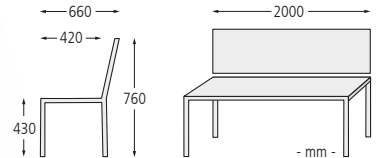

Sitzbank CATANIA mit Kunststoffbelattung

Sitzbank CATANIA, zum freien Aufstellen, Recycling-Kunststoffplatten in mahagonibraun

Konstruktion: Sitzbank mit Betonfüßen. Sitzfläche und Rückenlehne mit Recycling-Kunststoffbelattung aus PVC-freien Plastikabfällen (ohne Metalleinlage).

Oberfläche / Farbe: Beton natur. Kunststoffplatten in Standardfarben gemäß Tabelle.

Befestigungsart: Zum Eingraben (empfohlene Einbautiefe 220 mm) oder zum freien Aufstellen.

Anlieferung: Zerlegt auf Palette.

◀ Sitzbank CATANIA, frei aufstellbar, Recycling-Kunststoffplatten in grün

Sitzbank CATANIA

Ausführung	mit Rückenlehne	
Sitzbreite	2000	
Material Auflage	Kunststoff	
Gewicht	141	
Befestigungsart	zum Eingraben	zum freien Aufstellen
	Nr. 337 032 DT	Nr. 337 033 DT
	€ 767,00	€ 767,00