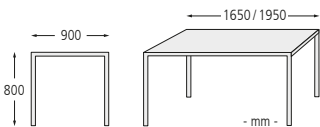

Bank-Tisch-Kombination CERMES aus Recyclingkunststoff in schwarz, bestehend aus einem Tisch und zwei Sitzbänken

**Tisch CERMES**

| Material Auflage | Kunststoff    |            |            |
|------------------|---------------|------------|------------|
| Farbe            | grau          | braun      | schwarz    |
| Gewicht          | kg 145        |            |            |
| Befestigungsart  | zum Aufdübeln |            |            |
| Nr.              | 800 078 DT    | 800 079 DT | 800 101 DT |
| €                | 461,40        | 481,40     | 481,40     |

**Befestigungsart:** Bank- bzw. Tischfüße werden auf Bodenanker (480 x 280 mm) verschraubt, Befestigungsmaterial siehe Zubehör.

**Anlieferung:** Vormontiert, im Bausatz.

**Sitzbank CERMES**

| Ausführung       | ohne Rückenlehne |            |            |
|------------------|------------------|------------|------------|
| Sitzbreite       | mm 1500          |            |            |
| Material Auflage | Kunststoff       |            |            |
| Farbe            | grau             | braun      | schwarz    |
| Gewicht          | kg 70            |            |            |
| Befestigungsart  | zum Aufdübeln    |            |            |
| Nr.              | 800 076 DT       | 800 077 DT | 800 100 DT |
| €                | 289,80           | 293,30     | 293,30     |

Bank-Tisch-Kombination ODERZO bestehend aus Sitzbank mit und ohne Rückenlehne und einem Tisch, aus Recycling-Kunststoff

**Tisch ODERZO**

| Material Auflage | Kunststoff    |            |
|------------------|---------------|------------|
| Breite           | 1650          | 1950       |
| Gewicht          | kg 112        | 124        |
| Befestigungsart  | zum Aufdübeln |            |
| Nr.              | 800 098 DT    | 800 099 DT |
| €                | 478,60        | 508,00     |