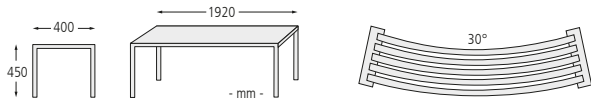

Sitzbank und Tisch TERLANO aus Kunststoff

Konstruktion: Sitzbank und Tisch aus splitterfreiem, durchgefärbtem Recycling-Kunststoff mit schwarzen Füßen. Auflagen aus schwarzen, grauen bzw. beigen verbauten Brettprofilen (bei Sitzbank hochkant verbaut). Sitzbänke wahlweise als Hockerbank 30° gebogen oder gerade, bzw. gerade mit 1320 mm langer Rückenlehne. Bei Sitzbank-Kombinationen (z. B. als Rundbank) empfehlen wir die Sitzbänke miteinander zu verbinden (Montagematerial siehe Zubehör).

Befestigungsart: Zum Aufdübeln bei +/- 0 mm, Befestigungsmaterial im Lieferumfang enthalten.

Anlieferung: Zerlegt auf Palette, vormontiert.

Sitzbank TERLANO - geschwungen 30°

Ausführung	ohne Rückenlehne		
Sitzbreite mm	1920		
Material Auflage	Kunststoff		
Farbe Auflage	grau	schwarz	beige
Gewicht kg	61		
Befestigungsart	zum Aufdübeln		
Nr.	801 000 DT	801 008 DT	801 004 DT
€	727,00	727,00	781,00