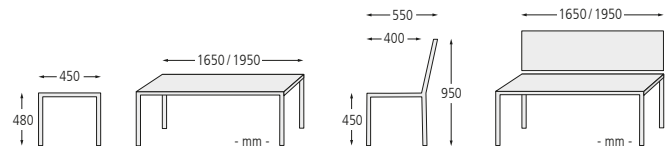

Bank-Tisch-Kombination ODERZO bestehend aus Sitzbank mit und ohne Rückenlehne und einem Tisch, aus Recycling-Kunststoff

**Tisch ODERZO**

| Material Auflage | Kunststoff    |            |
|------------------|---------------|------------|
| Breite           | 1650          | 1950       |
| Gewicht          | kg 112        | 124        |
| Befestigungsart  | zum Aufdübeln |            |
| Nr.              | 800 098 DT    | 800 099 DT |
| €                | 478,60        | 508,00     |

**Befestigungsart:** Bank- bzw. Tischfüße werden auf Bodenanker (480 x 280 mm) verschraubt, Befestigungsmaterial siehe Zubehör.

**Anlieferung:** Vormontiert, im Bausatz.

**Sitzbank ODERZO**

| Ausführung       | ohne Rückenlehne |            | mit Rückenlehne |            |
|------------------|------------------|------------|-----------------|------------|
| Sitzbreite       | mm 1500          | 1800       | 1500            | 1800       |
| Gewicht          | kg 48            |            | 53              | 69         |
| Material Auflage | Kunststoff       |            |                 |            |
| Befestigungsart  | zum Aufdübeln    |            |                 |            |
| Nr.              | 800 095 DT       | 800 097 DT | 800 094 DT      | 800 096 DT |
| €                | 250,40           | 272,20     | 368,10          | 397,40     |