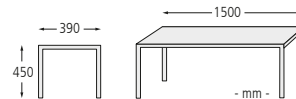

Bank-Tisch-Kombination CERMES aus Recyclingkunststoff in schwarz, bestehend aus einem Tisch und zwei Sitzbänken

**Tisch CERMES**

| Material Auflage | Kunststoff    |            |            |
|------------------|---------------|------------|------------|
| Farbe            | grau          | braun      | schwarz    |
| Gewicht          | kg 145        |            |            |
| Befestigungsart  | zum Aufdübeln |            |            |
| Nr.              | 800 078 DT    | 800 079 DT | 800 101 DT |
| €                | 461,40        | 481,40     | 481,40     |

**Befestigungsart:** Bank- bzw. Tischfüße werden auf Bodenanker (480 x 280 mm) verschraubt, Befestigungsmaterial siehe Zubehör.

**Anlieferung:** Vormontiert, im Bausatz.

**Sitzbank CERMES**

| Ausführung       | ohne Rückenlehne |            |            |
|------------------|------------------|------------|------------|
| Sitzbreite       | mm 1500          |            |            |
| Material Auflage | Kunststoff       |            |            |
| Farbe            | grau             | braun      | schwarz    |
| Gewicht          | kg 70            |            |            |
| Befestigungsart  | zum Aufdübeln    |            |            |
| Nr.              | 800 076 DT       | 800 077 DT | 800 100 DT |
| €                | 289,80           | 293,30     | 293,30     |