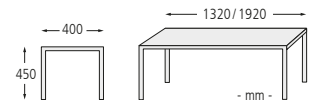

Sitzbank TERLANO

Ausführung	ohne Rückenlehne		
Material Auflage	Kunststoff		
Farbe Auflage	grau	schwarz	beige
Befestigungsart	zum Aufdübeln		
Sitzbreite mm	1320		
Gewicht kg	49		
Nr.	801 021 DT	801 023 DT	801 022 DT
€	582,00	582,00	611,00
Sitzbreite mm	1920		
Gewicht kg	60		
Nr.	801 001 DT	801 009 DT	801 005 DT
€	685,00	685,00	718,00