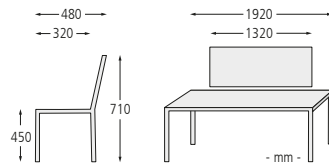

Sitzbank TERLANO mit Rückenlehne, Auflage in grau

Sitzbank TERLANO

Ausführung	mit Rückenlehne		
Sitzbreite mm	1920		
Material Auflage	Kunststoff		
Farbe Auflage	grau	schwarz	beige
Gewicht kg	74		
Befestigungsart	zum Aufdübeln		
Nr.	801 002 DT	801 010 DT	801 006 DT
€	897,00	897,00	935,00