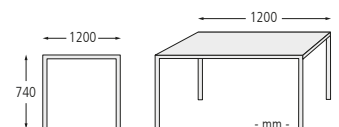

Zubehör

Verbindungs-Montageset	Nr.	801 007 DT
Edelstahl-Verbindeplatte mit Schrauben	€/ Set	4,10

Tisch TERLANO

Material Auflage	Kunststoff		
Farbe	grau	schwarz	beige
Gewicht kg	110		
Befestigungsart	zum Aufdübeln		
Nr.	801 015 DT	801 016 DT	801 017 DT
€	1.039,00	1.039,00	1.264,00

Die komplette Kollektion TERLANO finden Sie online unter: www.ziegler-metall.at/kollektionen

Abfallbehälter TERLANO

Pflanzbehälter TERLANO (S. 463)