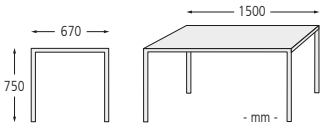

Bank-Tisch-Kombination CERMES aus Recyclingkunststoff in schwarz, bestehend aus einem Tisch und zwei Sitzbänken

**Tisch CERMES**

| Material Auflage | Kunststoff    |            |            |
|------------------|---------------|------------|------------|
| Farbe            | grau          | braun      | schwarz    |
| Gewicht          | kg 145        |            |            |
| Befestigungsart  | zum Aufdübeln |            |            |
| Nr.              | 800 078 DT    | 800 079 DT | 800 101 DT |
| €                | 461,40        | 481,40     | 481,40     |

**Befestigungsart:** Bank- bzw. Tischfüße werden auf Bodenanker (480 x 280 mm) verschraubt, Befestigungsmaterial siehe Zubehör.

**Anlieferung:** Vormontiert, im Bausatz.

**Sitzbank CERMES**

| Ausführung       | ohne Rückenlehne |            |            |
|------------------|------------------|------------|------------|
| Sitzbreite       | mm 1500          |            |            |
| Material Auflage | Kunststoff       |            |            |
| Farbe            | grau             | braun      | schwarz    |
| Gewicht          | kg 70            |            |            |
| Befestigungsart  | zum Aufdübeln    |            |            |
| Nr.              | 800 076 DT       | 800 077 DT | 800 100 DT |
| €                | 289,80           | 293,30     | 293,30     |