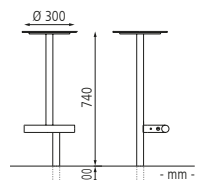

Anlieferung: Fertig montiert.

Design: David Karásek, Radek Hegmon

Stehtisch BISTROT

Material Auflage	HPL
Gewicht	kg 9
Befestigungsart	zum Aufdübeln bei -100 mm
Nr.	122 135 DT
€	373,20

Barhocker BISTROT

Material Auflage	HPL
Gewicht	kg 7
Befestigungsart	zum Aufdübeln bei -100 mm
Nr.	122 132 DT
€	299,80