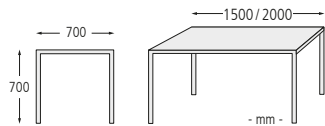

Tisch MATERA

Material Auflage	Kunststoff			
Breite mm	1500		2000	
Farbe	braun	blau/grau	braun	blau/grau
Gewicht kg	90		105	
Befestigungsart	zum Aufdübeln			
Nr.	800 017 DT	800 023 DT	800 012 DT	800 026 DT
€	377,20	525,00	487,90	565,00