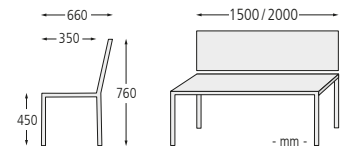

Anlieferung: Vormontiert, im Bausatz.

- witterungsbeständig / verrottungsfest
- feuchtigkeitsabweisend / schnelltrocknend und UV-stabil
- wartungsfrei - kein Streichen
- ohne Imprägnierung

Tisch MATERA

Material Auflage	Kunststoff			
Breite mm	1500		2000	
Farbe	braun	blau/grau	braun	blau/grau
Gewicht kg	90		105	
Befestigungsart	zum Aufdübeln			
Nr.	800 017 DT	800 023 DT	800 012 DT	800 026 DT
€	377,20	525,00	487,90	565,00

▲ Bank-Tisch-Kombination MATERA, mit Recycling-Kunststoffbelattung in blau und Recycling-Unterkonstruktion in grau, Länge 2000 mm

Sitzbank MATERA

Ausführung	Sitzbreite mm	ohne Rückenlehne			
		Kunststoff		Kunststoff	
Material Auflage		1500		2000	
Farbe		braun	blau/grau	braun	blau/grau
Gewicht kg		40		46	
Befestigungsart		zum Aufdübeln			
Nr.		800 015 DT	800 022 DT	800 010 DT	800 025 DT
€		281,30	307,50	303,00	330,40