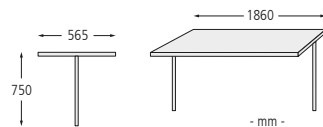

Oberfläche / Farbe: Alle Stahlteile feuerverzinkt und pulverbeschichtet in Standardfarben gemäß Tabelle erhältlich.

Befestigungsart: Zum Aufdübeln bei +/- 0 mm, Befestigungsmaterial im Lieferumfang enthalten. Auf Anfrage auch zum Einbetonieren (empfohlene Einbautiefe 450 mm) erhältlich.

Anlieferung: Fertig montiert.

Tisch PRASEM

Befestigungsart	zum Aufdübeln
Material Auflage	WPC
Gewicht	kg 73
Nr.	346 012 DT
€	1.110,00

Sitzbank PRASEM

Ausführung	ohne Rückenlehne	mit Rückenlehne
Sitzbreite	mm 1860	
Material Auflage	WPC	
Gewicht	kg 60	kg 103
Befestigungsart	zum Aufdübeln	
Nr.	346 007 DT	346 009 DT
€	997,00	1.557,00