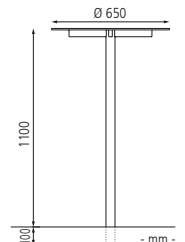

Stehtisch und 4 Barhocker BISTROT, mit HPL-Auflage in weiß, Stahlteile in RAL 9006 weißaluminium

Barhocker und Stehtisch BISTROT

Konstruktion: Hocker- und Tischgestell aus Stahl. Sitz- und Tischfläche aus HPL (Hochdrucklaminat). Fußstütze am Sitz aus Edelstahl.

Oberfläche / Farbe: Alle Stahlteile feuerverzinkt und pulverbeschichtet in mmcité-Standardfarben. HPL-Platte wahlweise in schwarz oder weiß. Andere Farben auf Anfrage. Edelstahl V2A.

Befestigungsart: Zum Aufdübeln bei -100 mm, Befestigungsmaterial nicht im Lieferumfang enthalten.

Anlieferung: Fertig montiert.

Design: David Karásek, Radek Hegmon

Stehtisch BISTROT

Material Auflage	HPL
Gewicht	kg 9
Befestigungsart	zum Aufdübeln bei -100 mm
Nr.	122 135 DT
€	373,20

Barhocker BISTROT

Material Auflage	HPL
Gewicht	kg 7
Befestigungsart	zum Aufdübeln bei -100 mm
Nr.	122 132 DT
€	299,80