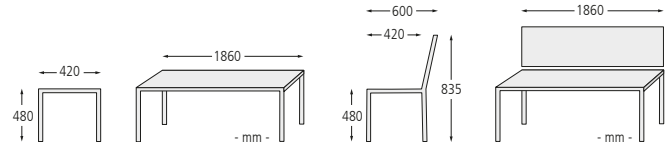

Sitzbank und Tisch PRASEM mit WPC-Belattung

Konstruktion: Sitzbank und Tisch mit einer Stahl-Unterkonstruktion und Sitzfläche, Rückenlehne und Tischfläche mit naturbrauner WPC-Kunststoffauflage (bestehend aus 60 % Holz und 40 % Kunststoff).

Oberfläche / Farbe: Alle Stahlteile feuerverzinkt und pulverbeschichtet in Standardfarben gemäß Tabelle erhältlich.

Befestigungsart: Zum Aufdübeln bei +/- 0 mm, Befestigungsmaterial im Lieferumfang enthalten. Auf Anfrage auch zum Einbetonieren (empfohlene Einbautiefe 450 mm) erhältlich.

Anlieferung: Fertig montiert.

Tisch PRASEM

Befestigungsart	zum Aufdübeln
Material Auflage	WPC
Gewicht	kg 73
Nr.	346 012 DT
€	1.110,00

Sitzbank PRASEM

Ausführung	ohne Rückenlehne	mit Rückenlehne
Sitzbreite	mm 1860	
Material Auflage	WPC	
Gewicht	kg 60	kg 103
Befestigungsart	zum Aufdübeln	
Nr.	346 007 DT	346 009 DT
€	997,00	1.557,00

Standardfarben - bitte bei Bestellung Farbe angeben!

RAL 1023 verkehrsgelb	RAL 3000 feuerrot	RAL 3005 weinrot	RAL 5002 ultramarinblau	RAL 5010 enzianblau	RAL 5015 himmelblau	RAL 6005 moosgrün	RAL 6009 tannengrün
RAL 7016 anthrazitgrau	RAL 8017 schokoladenbraun	RAL 9005 tiefschwarz	RAL 9006 weißaluminium	RAL 9007 graualuminium	DB 702 eisenglimmer	DB 703 eisenglimmer	

Barhocker und Stehtisch BISTROT

Konstruktion: Hocker- und Tischgestell aus Stahl. Sitz- und Tischfläche aus HPL (Hochdrucklaminat). Fußstütze am Sitz aus Edelstahl.

Oberfläche / Farbe: Alle Stahlteile feuerverzinkt und pulverbeschichtet in mmcité-Standardfarben. HPL-Platte wahlweise in schwarz oder weiß. Andere Farben auf Anfrage. Edelstahl V2A.

Befestigungsart: Zum Aufdübeln bei -100 mm, Befestigungsmaterial nicht im Lieferumfang enthalten.

Anlieferung: Fertig montiert.