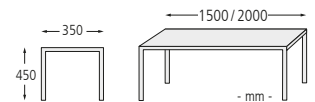

Anlieferung: Vormontiert, im Bausatz.

- witterungsbeständig / verrottungsfest
- feuchtigkeitsabweisend / schnelltrocknend und UV-stabil
- wartungsfrei - kein Streichen
- ohne Imprägnierung

Tisch MATERA

Material Auflage	Kunststoff			
Breite mm	1500		2000	
Farbe	braun	blau/grau	braun	blau/grau
Gewicht kg	90		105	
Befestigungsart	zum Aufdübeln			
Nr.	800 017 DT	800 023 DT	800 012 DT	800 026 DT
€	377,20	525,00	487,90	565,00

▲ Bank-Tisch-Kombination MATERA, mit Recycling-Kunststoffbelattung in blau und Recycling-Unterkonstruktion in grau, Länge 2000 mm

Sitzbank MATERA

Ausführung	Sitzbreite mm	ohne Rückenlehne			
		Kunststoff		Kunststoff	
Material Auflage		1500		2000	
Farbe		braun	blau/grau	braun	blau/grau
Gewicht kg		40		46	
Befestigungsart		zum Aufdübeln			
Nr.		800 015 DT	800 022 DT	800 010 DT	800 025 DT
€		281,30	307,50	303,00	330,40