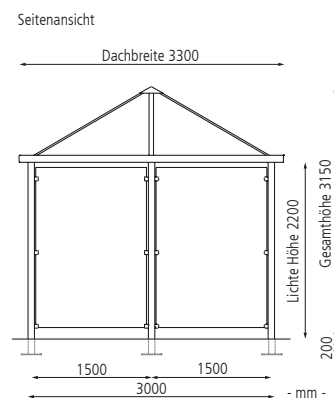

Einzel-Raucherunterstand APOLLO mit Blechdach, Dachbreite x Dachtiefe 3300 mm x 3300 mm, 7 Seitenwänden sowie Ganzglastür mit Raubvogelaufklebern, Stahlkonstruktion in RAL 9002 grauweiß

### Raucherunterstand APOLLO

Dachbreite x Dachtiefe	mm	3300 x 3300	6300 x 3300	3300 x 3300	6300 x 3300
					
Dacheindeckung		VSG Klarglas		Blech	
Oberfläche Stahlteile		feuerverzinkt und pulverbeschichtet			
Raucherunterstand APOLLO (ohne Rück- / Seitenwände)	Nr.	244 690 HK	244 693 HK	244 692 HK	244 695 HK

**Weitere Bilder, Informationen und Ausschreibungstexte: [www.ziegler-metall.de/apollo](http://www.ziegler-metall.de/apollo)**

**Beratung zum Nulltarif: 0800 100 49 01**

Mehrpreis	
Seitenwand, Klarglas Raster 1500 mm	Nr. 244 709 HK
Ganzglastür, Klarglas	Nr. 245 628 HK
Beleuchtung IP 65, 1 x 53 Watt	Nr. 244 389 HK
Sitzbank zweiseitig umlaufend mit 3 Profilhölzern, je Pavillon	Nr. 244 711 HK