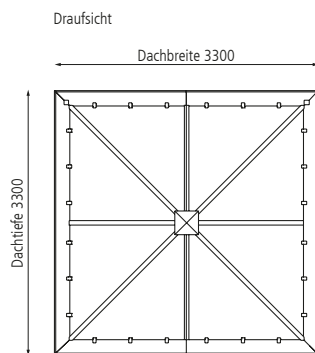

**Weitere Bilder, Informationen und Ausschreibungstexte: [www.ziegler-metall.de/apollo](http://www.ziegler-metall.de/apollo)**

**Beratung zum Nulltarif: 0800 100 49 01**

Mehrpreis	
Seitenwand, Klarglas Raster 1500 mm	Nr. 244 709 HK
Ganzglastür, Klarglas	Nr. 245 628 HK
Beleuchtung IP 65, 1 x 53 Watt	Nr. 244 389 HK
Sitzbank zweiseitig umlaufend mit 3 Profilhölzern, je Pavillon	Nr. 244 711 HK