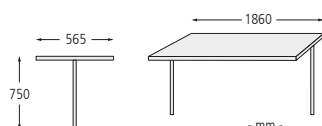

Oberfläche / Farbe: Alle Stahlteile feuerverzinkt und pulverbeschichtet in Standardfarben gemäß Tabelle erhältlich.

Befestigungsart: Zum Aufdübeln bei +/- 0 mm, Befestigungsmaterial im Lieferumfang enthalten. Auf Anfrage auch zum Einbetonieren (empfohlene Einbautiefe 450 mm) erhältlich.

Anlieferung: Fertig montiert.

Tisch PRASEM

Befestigungsart	zum Aufdübeln
Material Auflage	WPC
Gewicht	kg 73
Nr.	346 012 HK
€	1.067,00

Sitzbank PRASEM

Ausführung	ohne Rückenlehne	mit Rückenlehne
Sitzbreite	mm 1860	1860
Material Auflage	WPC	
Gewicht	kg 60	103
Befestigungsart	zum Aufdübeln	
Nr.	346 007 HK	346 009 HK
€	959,00	1.497,00