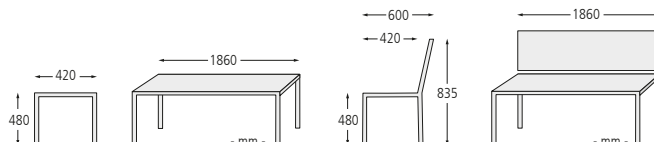

Sitzbank und Tisch PRASEM mit WPC-Belattung

Konstruktion: Sitzbank und Tisch mit einer Stahl-Unterkonstruktion und Sitzfläche, Rückenlehne und Tischfläche mit naturbrauner WPC-Kunststoffauflage (bestehend aus 60 % Holz und 40 % Kunststoff).

Oberfläche / Farbe: Alle Stahlteile feuerverzinkt und pulverbeschichtet in Standardfarben gemäß Tabelle erhältlich.

Befestigungsart: Zum Aufdübeln bei +/- 0 mm, Befestigungsmaterial im Lieferumfang enthalten. Auf Anfrage auch zum Einbetonieren (empfohlene Einbautiefe 450 mm) erhältlich.

Anlieferung: Fertig montiert.

Tisch PRASEM

Befestigungsart	zum Aufdübeln
Material Auflage	WPC
Gewicht	kg 73
Nr.	346 012 HK
€	1.067,00

Sitzbank PRASEM

Ausführung	ohne Rückenlehne	mit Rückenlehne
Sitzbreite	mm 1860	1860
Material Auflage	WPC	
Gewicht	kg 60	103
Befestigungsart	zum Aufdübeln	
Nr.	346 007 HK	346 009 HK
€	959,00	1.497,00

Standardfarben - bitte bei Bestellung Farbe angeben!

RAL 1023 verkehrsgelb	RAL 3000 feuerrot	RAL 3005 weinrot	RAL 5002 ultramarinblau	RAL 5010 enzianblau	RAL 5015 himmelblau	RAL 6005 moosgrün	RAL 6009 tannengrün
RAL 7016 anthrazitgrau	RAL 8017 schokoladenbraun	RAL 9005 tiefschwarz	RAL 9006 weißaluminium	RAL 9007 graualuminium	DB 702 eisenglimmer	DB 703 eisenglimmer	

EXKLUSIV bei **ZIEGLER**

Barhocker und Stehtisch BISTROT

Konstruktion: Hocker- und Tischgestell aus Stahl. Sitz- und Tischfläche aus HPL (Hochdrucklaminat). Fußstütze am Sitz aus Edelstahl.

Oberfläche / Farbe: Alle Stahlteile feuerverzinkt und pulverbeschichtet in mmcité-Standardfarben. HPL-Platte wahlweise in schwarz oder weiß. Andere Farben auf Anfrage. Edelstahl V2A.

Befestigungsart: Zum Aufdübeln bei -100 mm, Befestigungsmaterial nicht im Lieferumfang enthalten.

Anlieferung: Fertig montiert.