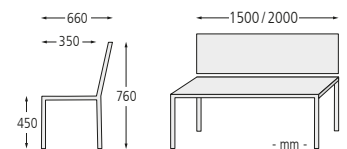

Anlieferung: Vormontiert, im Bausatz.

- witterungsbeständig / verrottungsfest
- feuchtigkeitsabweisend / schnelltrocknend und UV-stabil
- wartungsfrei - kein Streichen
- ohne Imprägnierung

Tisch MATERA

Material Auflage	Kunststoff			
Breite mm	1500		2000	
Farbe	braun	blau/graue	braun	blau/graue
Gewicht kg	90		105	
Befestigungsart	zum Aufdübeln			
Nr.	800 017 HK	800 023 HK	800 012 HK	800 026 HK
€	359,20	499,90	464,70	538,00

▲ Bank-Tisch-Kombination MATERA, mit Recycling-Kunststoffbelattung in blau und Recycling-Unterkonstruktion in grau, Länge 2000 mm

Sitzbank MATERA

Ausführung	Sitzbreite mm	ohne Rückenlehne			
		Kunststoff		Kunststoff	
Material Auflage		1500		2000	
Farbe		braun	blau/graue	braun	blau/graue
Gewicht kg		40		46	
Befestigungsart		zum Aufdübeln			
Nr.		800 015 HK	800 022 HK	800 010 HK	800 025 HK
€		267,90	292,90	288,60	314,70