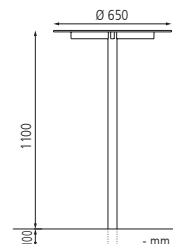

Oberfläche / Farbe: Alle Stahlteile feuerverzinkt und pulverbeschichtet in mmcité-Standardfarben. HPL-Platte wahlweise in schwarz oder weiß. Andere Farben auf Anfrage. Edelstahl V2A.

Befestigungsart: Zum Aufdübeln bei -100 mm, Befestigungsmaterial nicht im Lieferumfang enthalten.

Anlieferung: Fertig montiert.

Design: David Karásek, Radek Hegmon

Stehtisch BISTROT

Material Auflage	HPL
Gewicht	kg 9
Befestigungsart	zum Aufdübeln bei -100 mm
Nr.	122 135 HK
€	358,80

Barhocker BISTROT

Material Auflage	HPL
Gewicht	kg 7
Befestigungsart	zum Aufdübeln bei -100 mm
Nr.	122 132 HK
€	289,90