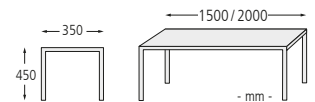

Anlieferung: Vormontiert, im Bausatz.

- witterungsbeständig / verrottungsfest
- feuchtigkeitsabweisend / schnelltrocknend und UV-stabil
- wartungsfrei - kein Streichen
- ohne Imprägnierung

Tisch MATERA

Material Auflage	Kunststoff			
Breite mm	1500		2000	
Farbe	braun	blau/graue	braun	blau/graue
Gewicht kg	90		105	
Befestigungsart	zum Aufdübeln			
Nr.	800 017 HK	800 023 HK	800 012 HK	800 026 HK
€	359,20	499,90	464,70	538,00

▲ Bank-Tisch-Kombination MATERA, mit Recycling-Kunststoffbelattung in blau und Recycling-Unterkonstruktion in grau, Länge 2000 mm

Sitzbank MATERA

Ausführung	Sitzbreite mm	ohne Rückenlehne			
		Kunststoff		Kunststoff	
Material Auflage		1500		2000	
Farbe		braun	blau/graue	braun	blau/graue
Gewicht kg		40		46	
Befestigungsart		zum Aufdübeln			
Nr.		800 015 HK	800 022 HK	800 010 HK	800 025 HK
€		267,90	292,90	288,60	314,70