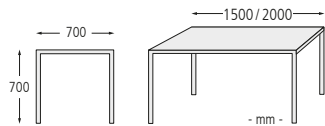

Tisch MATERA

Material Auflage	Kunststoff			
Breite mm	1500		2000	
Farbe	braun	blau/graue	braun	blau/graue
Gewicht kg	90		105	
Befestigungsart	zum Aufdübeln			
Nr.	800 017 HK	800 023 HK	800 012 HK	800 026 HK
€	359,20	499,90	464,70	538,00