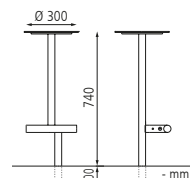

Anlieferung: Fertig montiert.

Design: David Karásek, Radek Hegmon

Stehtisch BISTROT

Material Auflage	HPL
Gewicht	kg 9
Befestigungsart	zum Aufdübeln bei -100 mm
Nr.	122 135 HK
€	358,80

Barhocker BISTROT

Material Auflage	HPL
Gewicht	kg 7
Befestigungsart	zum Aufdübeln bei -100 mm
Nr.	122 132 HK
€	289,90