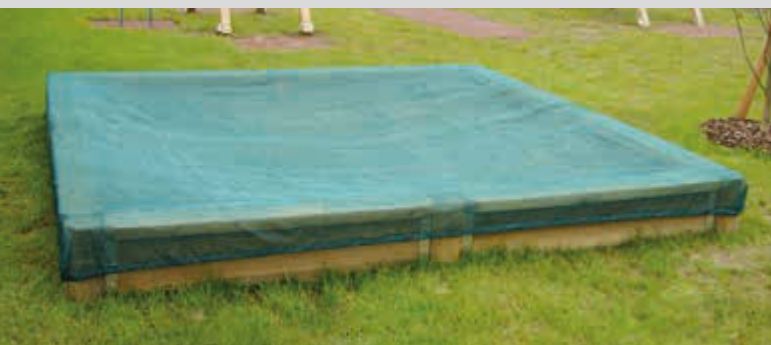

Sandkasten MULAN

Sandkasten MULAN, Sitzflächen braun

- witterungsbeständig und wartungsfrei
- kein Einsatz von Imprägnierungen

Konstruktion: Sandkasten aus Recyclingkunststoff, Seitenprofile 80 x 230 mm in grau, Sitzflächenprofile 40 x 190 mm in Standardfarben gemäß Tabelle.

Konstruktion: Kanthölzer, Sitzflächen (Länge 1500, 2000, 2500 bzw. 3000 mm, Sitztiefe 160 mm) sowie Eckpoller aus kesseldruck-imprägnierter Kiefer (Schutzklasse 4), 4-seitig gehobelt, Kanten gefast. Eckpoller inkl. Montagewinkel.

Freie Fallhöhe: 300 mm

Befestigungsart: Zum freien Aufstellen.

Anlieferung: Erfolgt teilmontiert auf Palette inkl. Montageanleitung.

Sandkasten SANDMANN

L x B x H	mm	1500 x 1500 x 300	2000 x 2000 x 300	2500 x 2500 x 300	3000 x 3000 x 300
Gewicht	kg	80	105	130	155
	Nr.	334 010 HK	334 011 HK	334 020 HK	334 012 HK
	€	659,00	719,00	839,00	1.259,00

Sandkastenabdeckung REMUS

Plane (wasserdurchlässig, grün) bestehend aus PE 202 mit Gummiband. Für Sandkastenformate 1500 x 1500 mm, 2000 x 2000 mm, 2500 x 2500 mm und 3000 x 3000 mm.

Sandkastenabdeckung REMUS