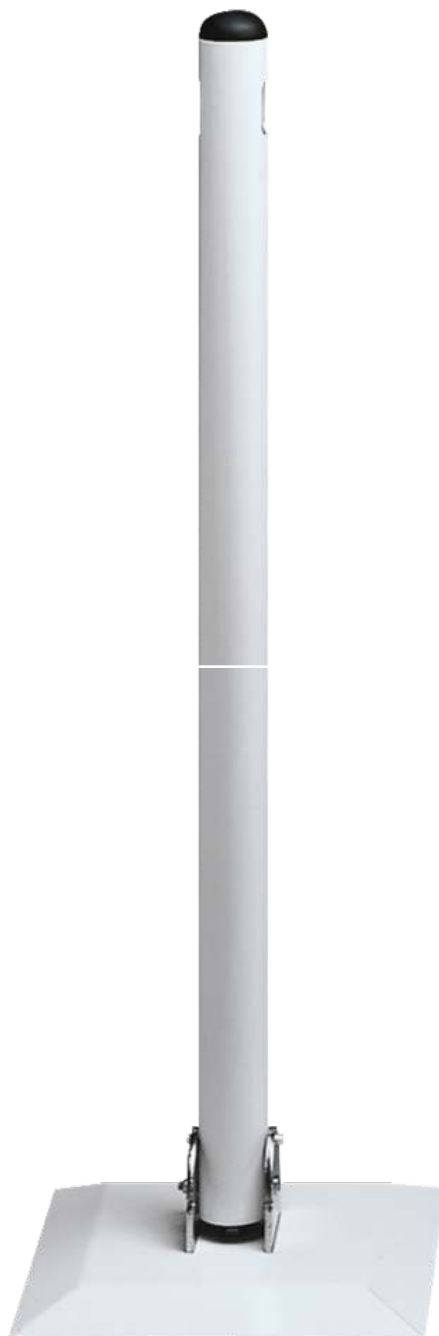

Mobiler Absperrpfosten BIZKAIA

www.ziegler-metall.at

BESTELL-HOTLINE + BERATUNG zum Nulltarif! (Mo-Fr: 07.30-17.00 Uhr)

Tel.: +43 (0) 76 72 / 95 895

Fax: +43 (0) 76 72 / 95 895 14

info@ziegler-metall.at

Angebote für gewerbliche Kunden. Netto-Preise zzgl. gesetzl. MwSt.