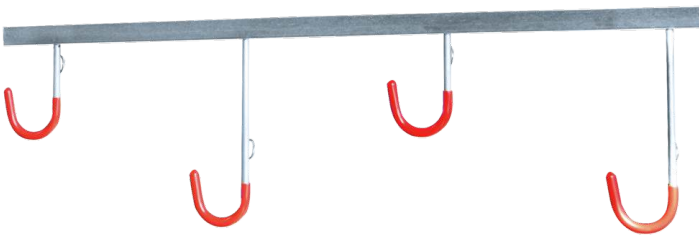

**zum Webshop**

Hängeparker KAIRO zur Wandbefestigung, 4 Haken

Hängeparker KAIRO zur Deckenbefestigung, 3 Haken

Hängeparker KAIRO zur Deckenbefestigung, 3 Haken

Hängeparker KAIRO zur Wandbefestigung, 3 Haken

Hängeparker KAIRO zur Wandbefestigung, 4 Haken

Hängeparker KAIRO zur Wandbefestigung, 4 Haken

Hängeparker KAIRO zur Deckenbefestigung, 2 Haken

Hängeparker KAIRO zur Wandbefestigung, 2 Haken

xHängeparker KAIRO zur Deckenbefestigung, 8 Haken

Hängeparker KAIRO zur Wandbefestigung, 8 Haken

Hängeparker KAIRO zur Deckenbefestigung, 4 Haken

Hängeparker KAIRO zur Deckenbefestigung, 6 Haken