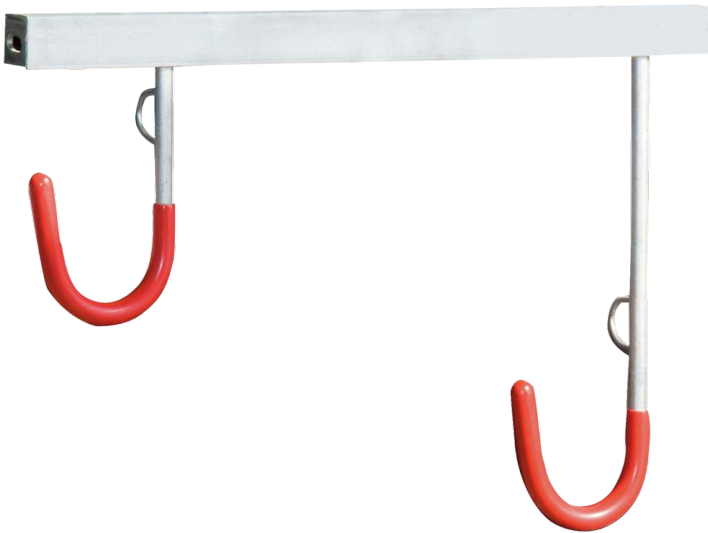

## 870.001 Hängeparker KAIRO STELLPLÄTZE: 3 - Wandmontage

empfohlene Einbautiefe : +/-0 mm  
Radabstand : 350 mm  
Stellraumtiefe : 1100 mm  
Anlieferung : vormontiert  
Nutzung : einseitig  
Radeinstellung : hoch / tief  
Produkttyp : Fahrradständer  
Befestigungsart : zur Wandbefestigung  
Reifenbreite : 60 mm  
Material : Stahl  
Einstellwinkel : 90°  
Oberfläche : galvanisch verzinkt  
Anzahl Stellplätze : 3 Stück  
Höhe : 350 mm  
Tiefe : 350 mm  
Gewicht : 6 kg  
Breite : 850 mm

**zum Webshop**

Hängeparker KAIRO zur Wandbefestigung, 4 Haken

Hängeparker KAIRO zur Deckenbefestigung, 3 Haken

Hängeparker KAIRO zur Deckenbefestigung, 3 Haken

Hängeparker KAIRO zur Wandbefestigung, 3 Haken

Hängeparker KAIRO zur Wandbefestigung, 4 Haken

Hängeparker KAIRO zur Wandbefestigung, 4 Haken

Hängeparker KAIRO zur Deckenbefestigung, 2 Haken

Hängeparker KAIRO zur Wandbefestigung, 2 Haken

xHängeparker KAIRO zur Deckenbefestigung, 8 Haken