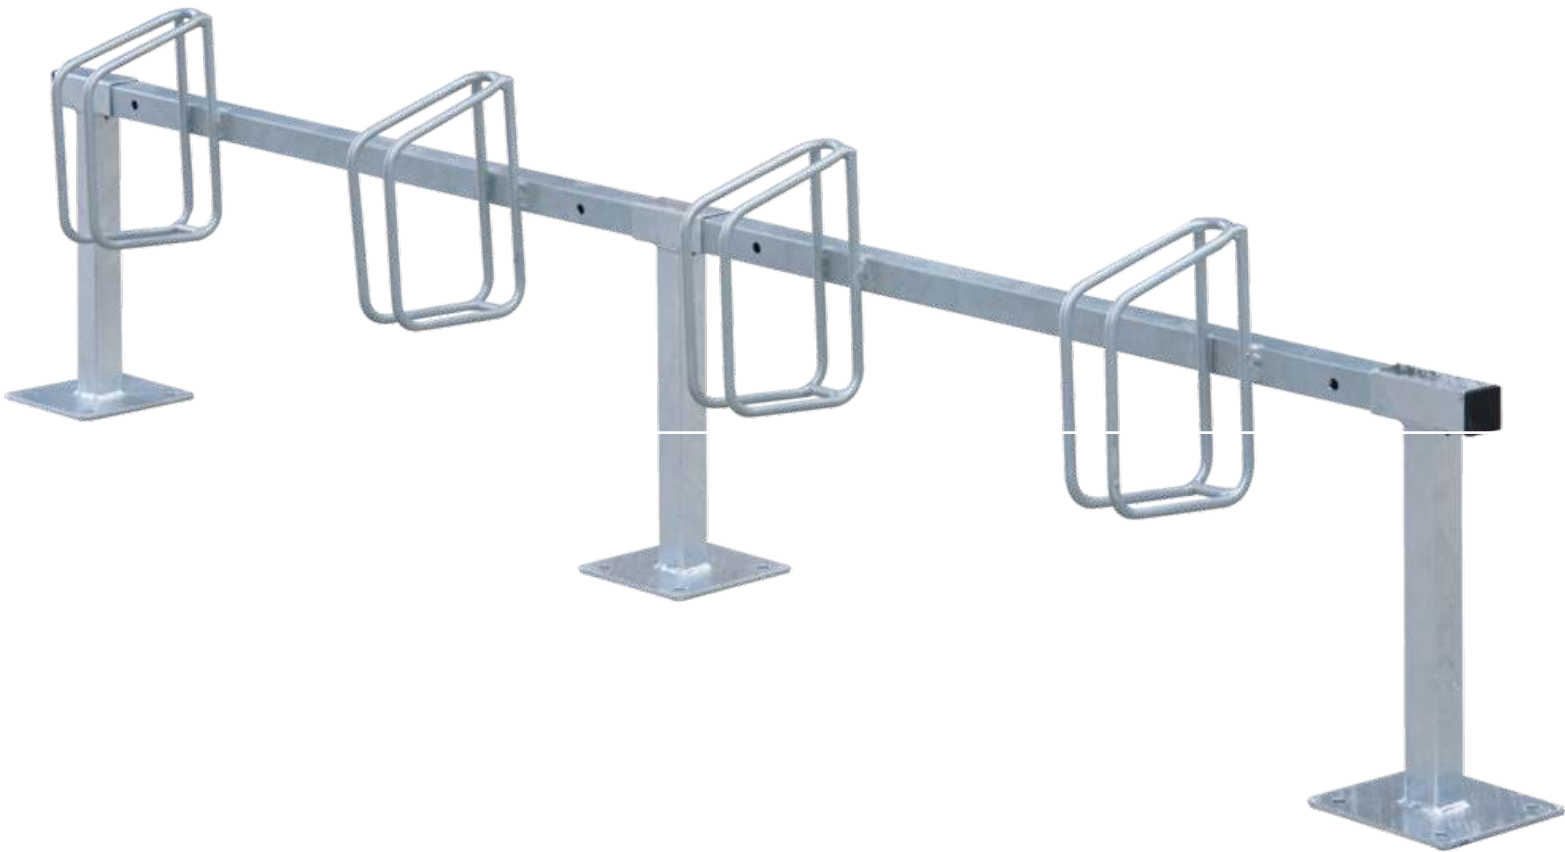

www.ziegler-metall.at

BESTELL-HOTLINE + BERATUNG zum Nulltarif! (Mo-Fr: 07.30-17.00 Uhr)

Tel.: +43 (0) 76 72 / 95 895

Fax: +43 (0) 76 72 / 95 895 14

info@ziegler-metall.at

Angebote für gewerbliche Kunden. Netto-Preise zzgl. gesetzl. MwSt.