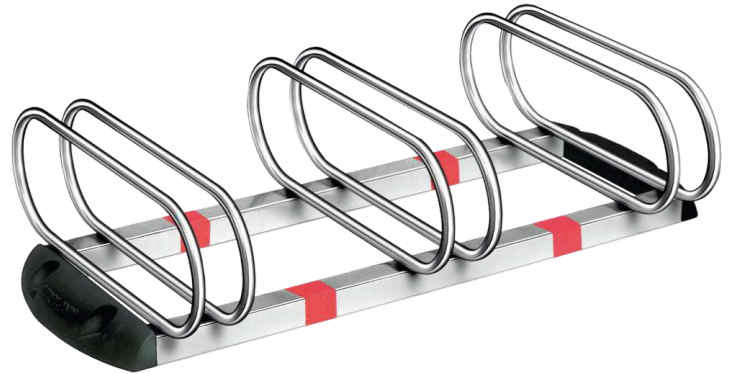

Fahrradständer ALABAMA, 3 Stellplätze