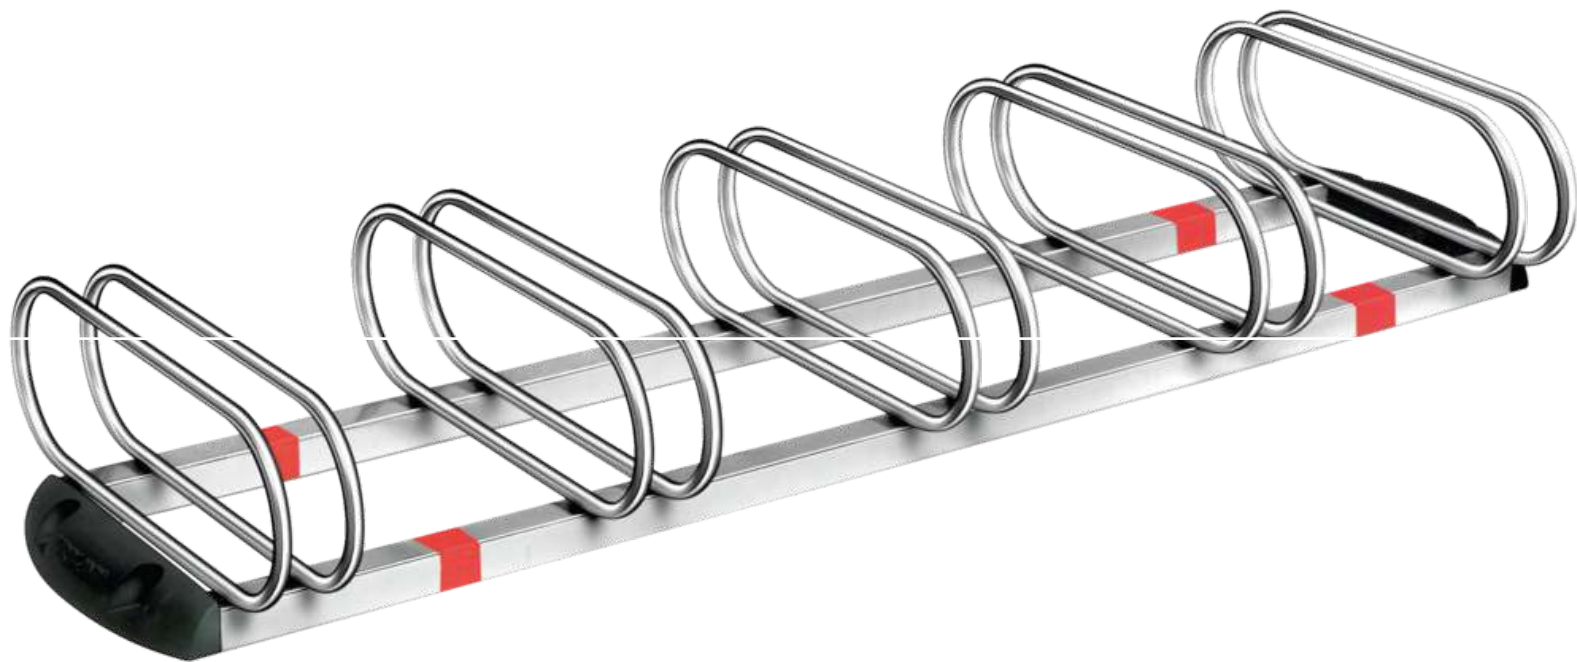

www.ziegler-metall.at

BESTELL-HOTLINE + BERATUNG zum Nulltarif! (Mo-Fr: 07.30-17.00 Uhr)

Tel.: +43 (0) 76 72 / 95 895

Fax: +43 (0) 76 72 / 95 895 14

info@ziegler-metall.at

Angebote für gewerbliche Kunden. Netto-Preise zzgl. gesetzl. MwSt.