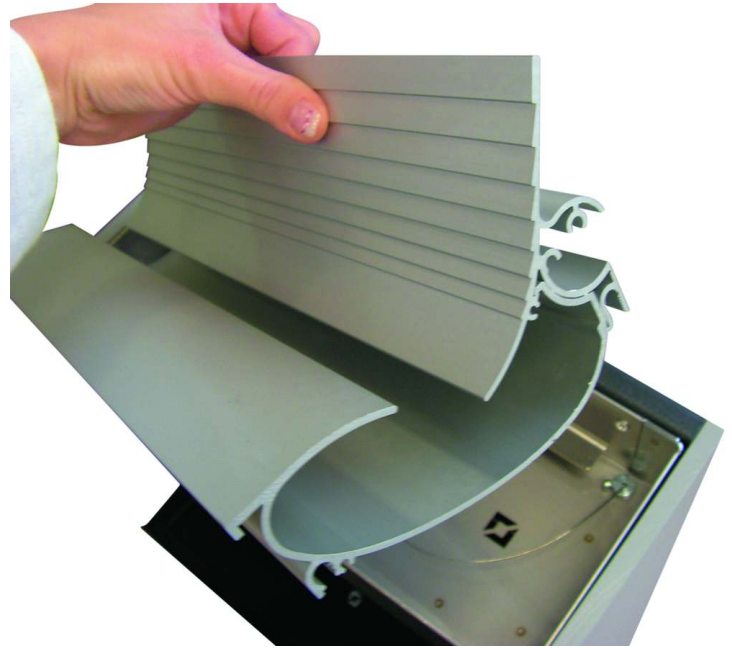

Ascher zum Entleeren entnehmen