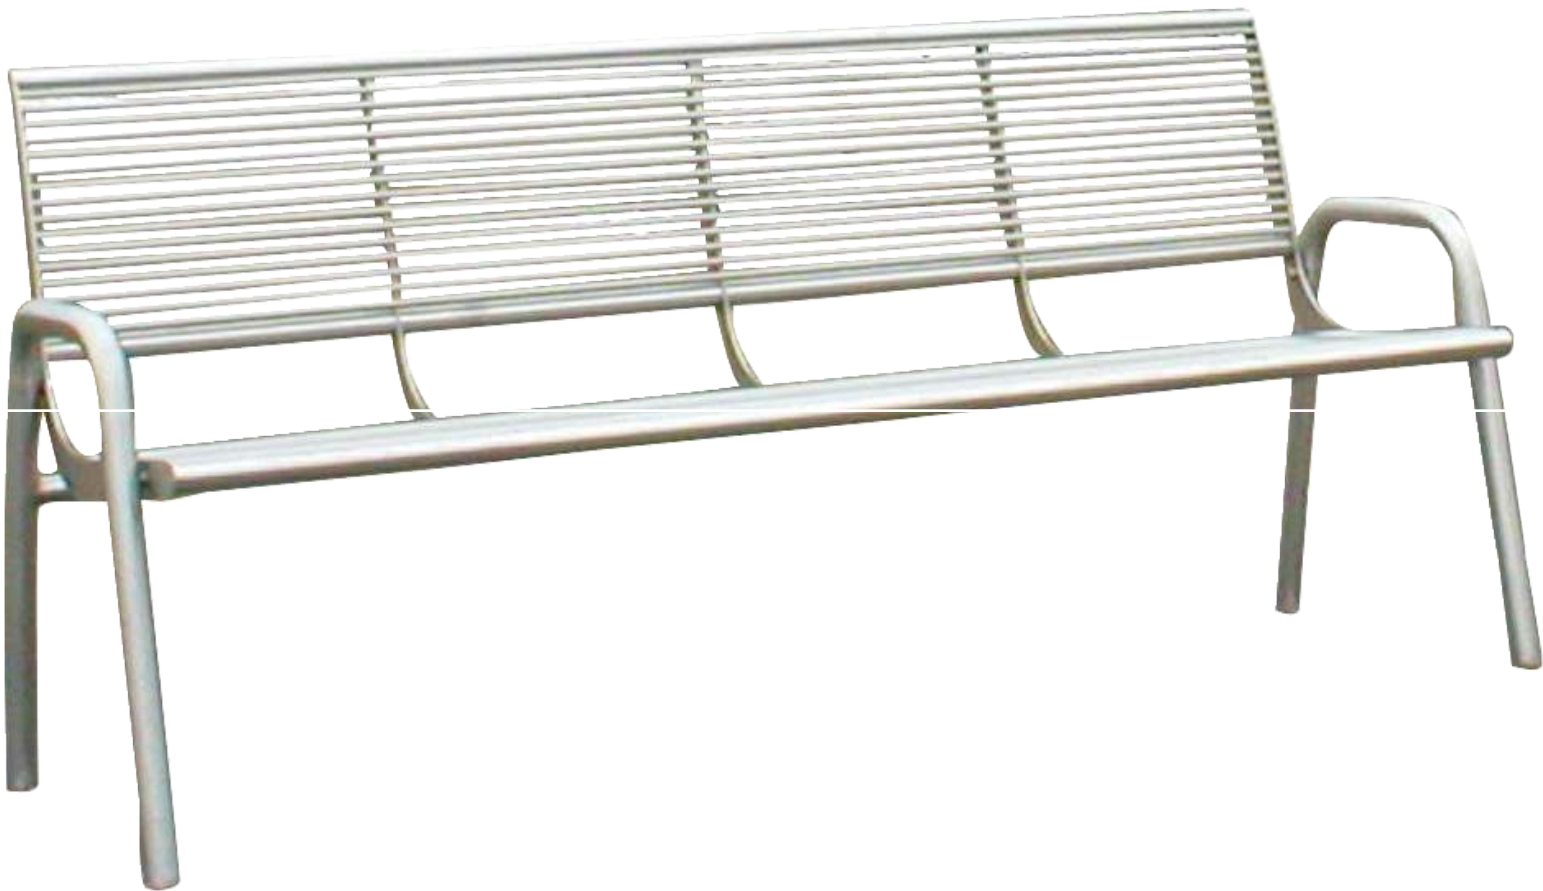

www.ziegler-metall.at

BESTELL-HOTLINE + BERATUNG zum Nulltarif! (Mo-Fr: 07.30-17.00 Uhr)

Tel.: +43 (0) 76 72 / 95 895

Fax: +43 (0) 76 72 / 95 895 14

info@ziegler-metall.at

Angebote für gewerbliche Kunden. Netto-Preise zzgl. gesetzl. MwSt.