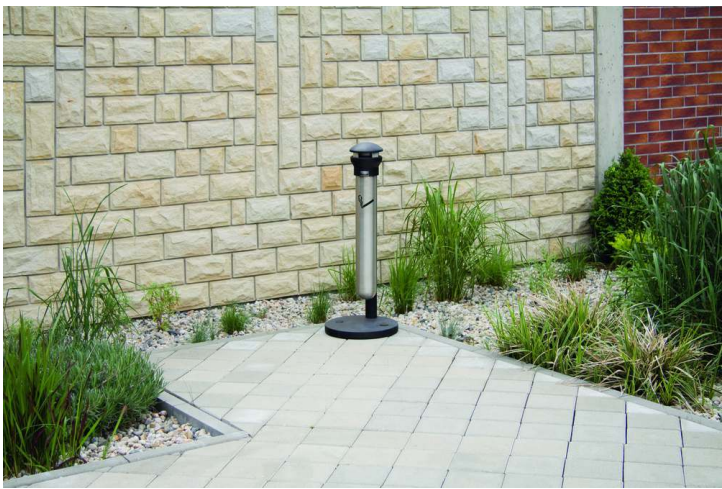

Standascher INFINITY, 5 Liter