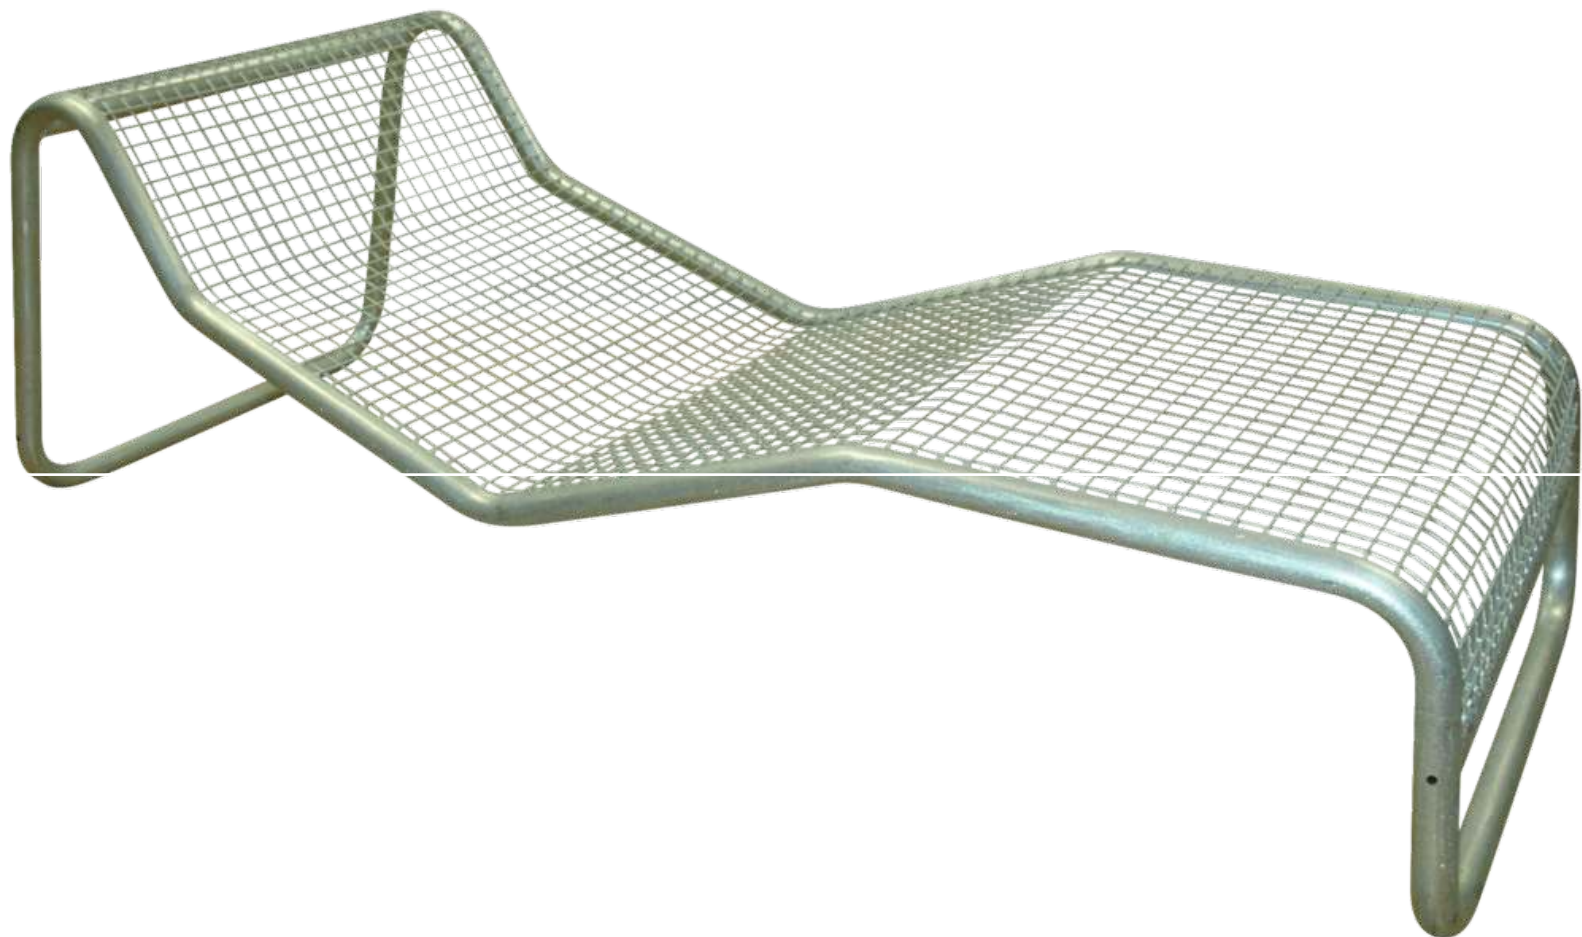

www.ziegler-metall.at

BESTELL-HOTLINE + BERATUNG zum Nulltarif! (Mo-Fr: 07.30-17.00 Uhr)

Tel.: +43 (0) 76 72 / 95 895

Fax: +43 (0) 76 72 / 95 895 14

info@ziegler-metall.at

Angebote für gewerbliche Kunden. Netto-Preise zzgl. gesetzl. MwSt.