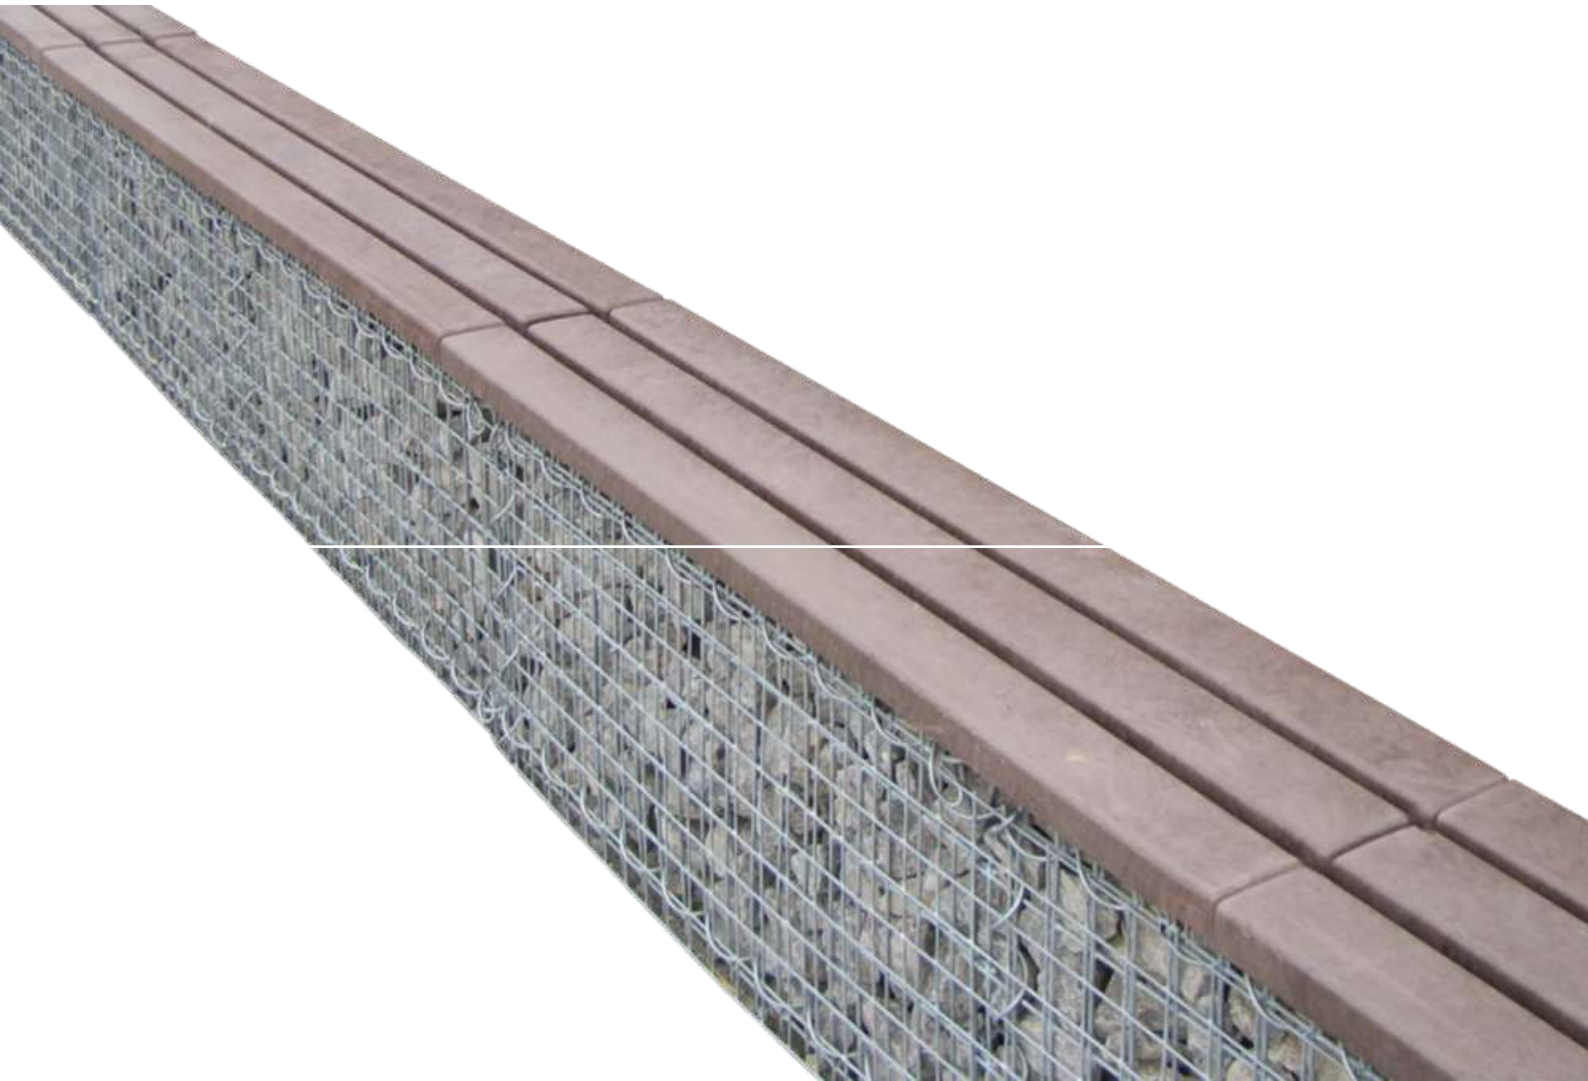

Gabionenauflage UDINE

www.ziegler-metall.at

BESTELL-HOTLINE + BERATUNG zum Nulltarif! (Mo-Fr: 07.30-17.00 Uhr)

Tel.: +43 (0) 76 72 / 95 895

Fax: +43 (0) 76 72 / 95 895 14

info@ziegler-metall.at

Angebote für gewerbliche Kunden. Netto-Preise zzgl. gesetzl. MwSt.