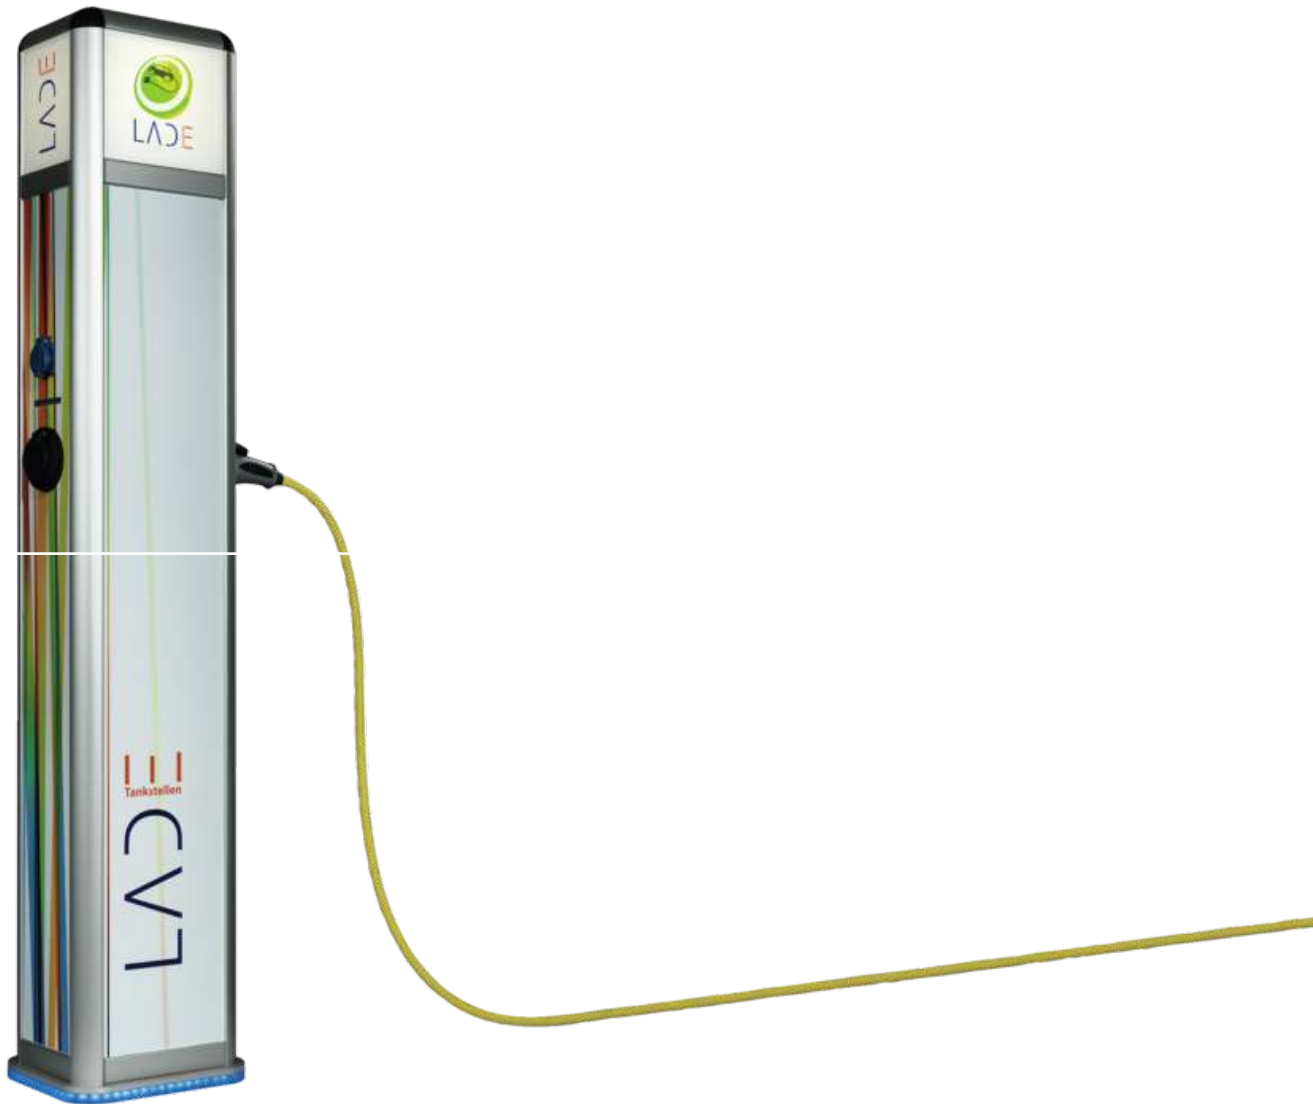

Stromtankstelle COLOM

www.ziegler-metall.at

BESTELL-HOTLINE + BERATUNG zum Nulltarif! (Mo-Fr: 07.30-17.00 Uhr)

Tel.: +43 (0) 76 72 / 95 895

Fax: +43 (0) 76 72 / 95 895 14

info@ziegler-metall.at

Angebote für gewerbliche Kunden. Netto-Preise zzgl. gesetzl. MwSt.