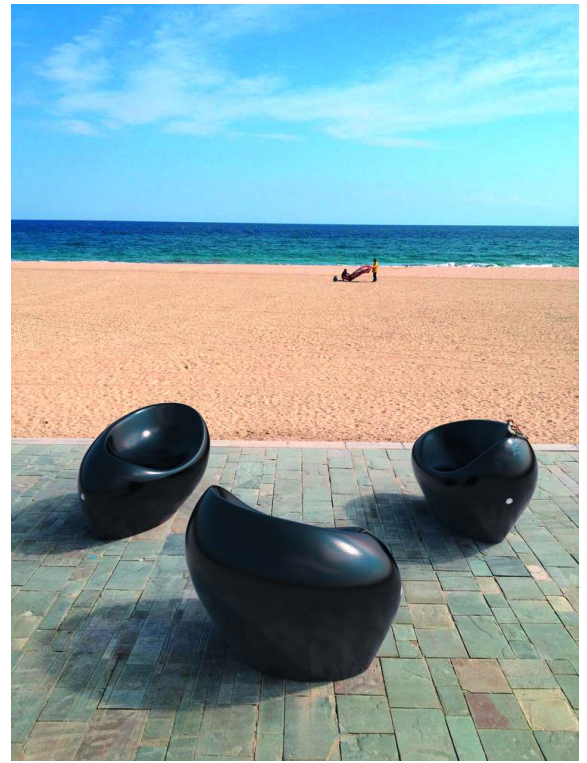

Oberfläche / Farbe: Der Sitz wird aus Beton gefertigt und ist wahlweise gestockt in Granitoptik oder mit Polyurethanbeschichtung in Standardfarben erhältlich. Der Sitz in Granitoptik, bei dem alle Oberflächen eine transparente Beschichtung zum Schutz gegen Verwitterung haben, hat eine natürlich glatte Sitzfläche sowie gestockte Seitenflächen. Bei der polyurethanbeschichteten Ausführung sind alle Oberflächen glatt glänzend.

[zum Webshop](#)

533.364 Sitz HAPPY aus Beton, polyurethanbe., Standardfarbe

Sitzhöhe : 383 mm
empfohlene Einbautiefe : +/-0 mm
Sitzform : rund
Rückenlehne : nein
Armlehnen : nein
Material Unterkonstruktion : Beton
Befestigungsart : zum freien Aufstellen
Produkttyp : Sitz
Sitzbreite : 400 mm
Oberfläche Unterkonstruktion : polyurethanbeschichtet
Höhe : 662 mm
Oberfläche Auflage : polyurethanbeschichtet
Material Auflage : Beton
Tiefe : 655 mm
Farbe : Standardfarbe
Sitztiefe : 450 mm
Gewicht : 505 kg
Breite : 960 mm

[zum Webshop](#)

Sitz HAPPY, in RAL 9003 signalweiß und RAL 3020 verkehrsrot

Sitz HAPPY in RAL 9010 reinweiß sowie Liegebank HARMONY, Sitz CUDDLY und Pflanzbehälter GIOVE

Sitz HAPPY in RAL 9010 reinweiß sowie Liegebank HARMONY, Sitz CUDDLY und Pflanzbehälter GIOVE

Sitz HAPPY, in RAL 9003 signalweiß und RAL 3020 verkehrsrot

Sitz HAPPY, in Granitoptik weiß

<div id="container" class="container">Sitz HAPPY, in RAL 9003 signalweiß und RAL 3020 verkehrsrot