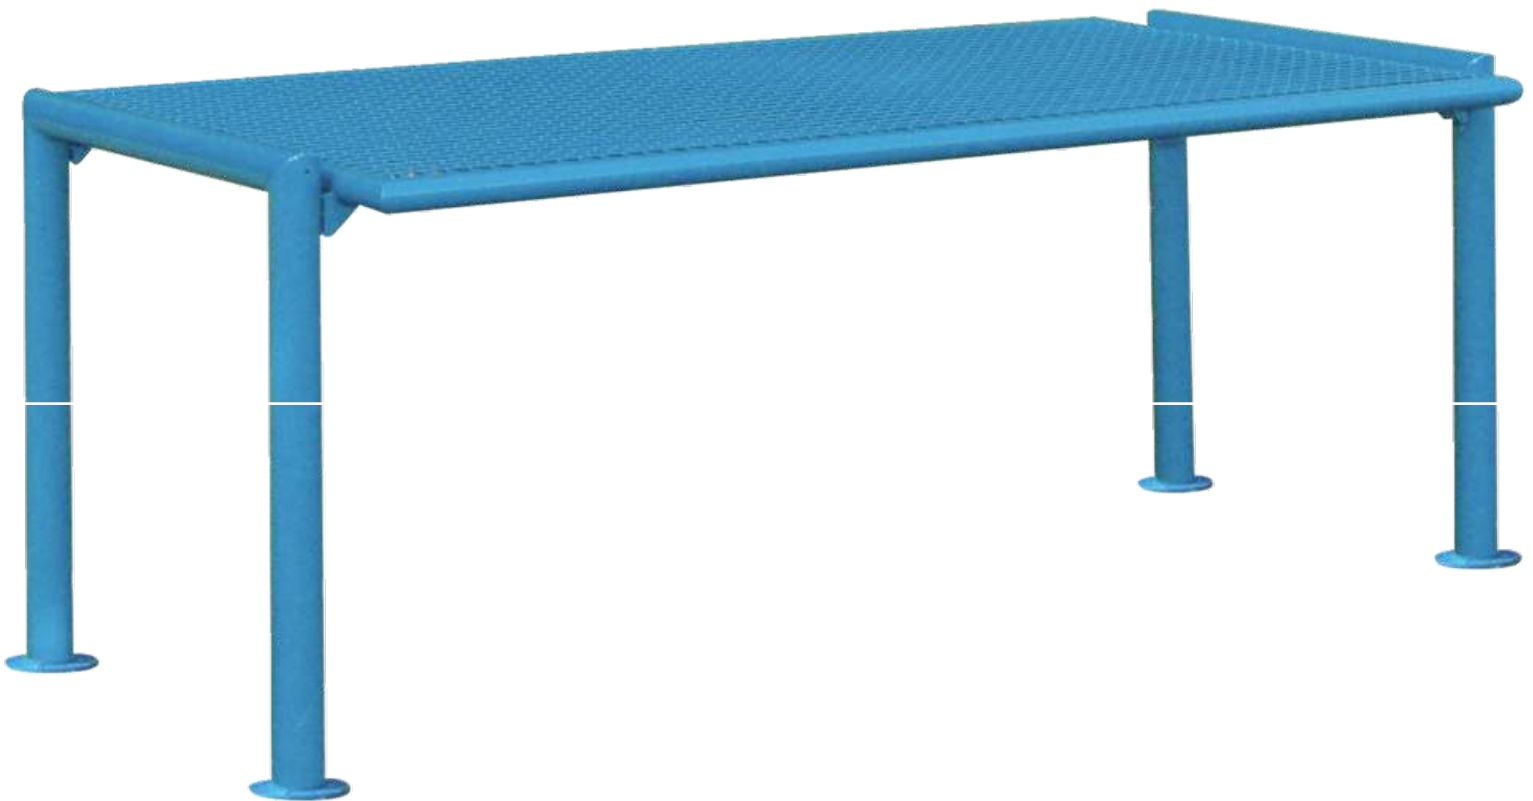

www.ziegler-metall.at

BESTELL-HOTLINE + BERATUNG zum Nulltarif! (Mo-Fr: 07.30-17.00 Uhr)

Tel.: +43 (0) 76 72 / 95 895

Fax: +43 (0) 76 72 / 95 895 14

info@ziegler-metall.at

Angebote für gewerbliche Kunden. Netto-Preise zzgl. gesetzl. MwSt.