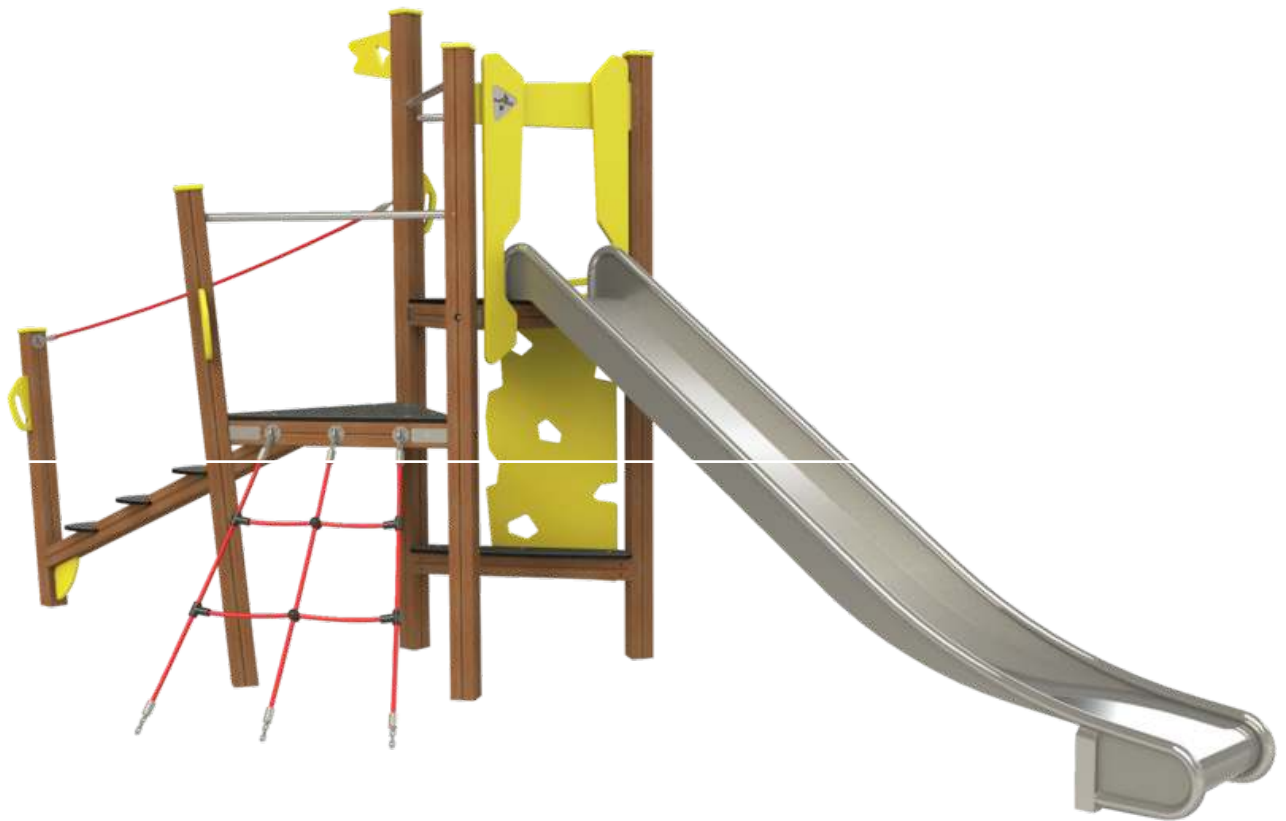

ZIEGLER[®]
Mehr Wert für draußen.

Ihr innovativer Partner für Stahlleichtbau
und Freiflächengestaltung

TOP-QUALITÄT
- direkt vom -
HERSTELLER!

Spielkombination RYAN

www.ziegler-metall.at

BESTELL-HOTLINE + BERATUNG zum Nulltarif! (Mo-Fr: 07.30-17.00 Uhr)

Tel.: +43 (0) 76 72 / 95 895

Fax: +43 (0) 76 72 / 95 895 14

info@ziegler-metall.at

Angebote für gewerbliche Kunden. Netto-Preise zzgl. gesetzl. MwSt.

Spielkombination RYAN

Konstruktion:

Spielkombination bestehend aus Pfosten (90 x 90 mm) aus FSC®-zertifiziertem Bilinga-Holz. Seitenfläche, Balkenwinkel, Abdeckungen, Haltegriffe sowie Dekoelemente sind aus gelben HDPE-Kunststoff. Rutsche und Haltestangen aus Edelstahl V2A. Nylontau zum Klettern und Festhalten mit Stahlkern verstärkt.

Befestigungsart:

Zum Einbetonieren.

Empf. Fundamentgröße:

1x L 300 x B 300 x T 700 mm

7x L 300 x B 300 x T 500 mm

Freie Fallhöhe:

1400 mm

Platzbedarf inkl. Sicherheitsbereich:

Anlieferung : zerlegt

Empf. Fundamentgröße : 1x 300 x 300 x 700 | 7x 300 x 300 x 500 mm

Befestigungsart : zum Einbetonieren

Empf. Altersgruppe : 3 - 12 Jahre

Produkttyp : Spielkombination

Gesamttiefe : 2100 mm