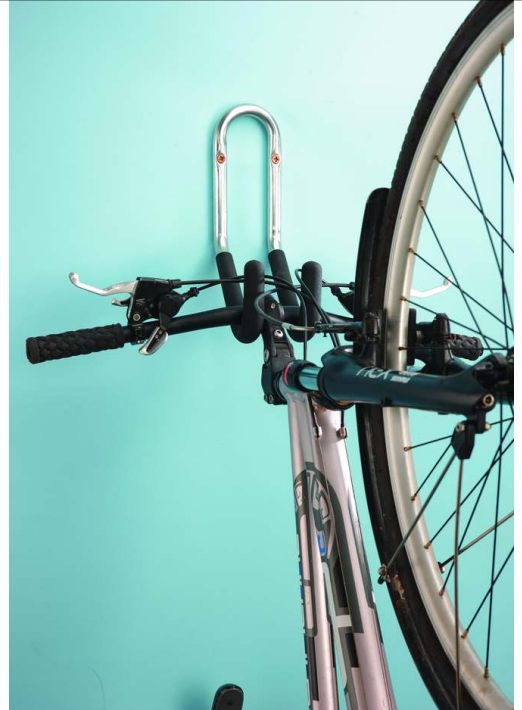

# Hängeparker ERIE

**Konstruktion:**

Hängeparker aus gebogenem Rundstahl (Ø 20 mm). Haken mit geschäumten Kunststoff ummantelt.

**Oberfläche:**

Alle Stahlteile verzinkt.

**Befestigungsart:**

Zur Wandbefestigung, Befestigungsmaterial nicht im Lieferumfang enthalten.

**Anlieferung:**

Erfolgt montiert.

**Allgemeine Merkmale**

**Breite** : 105 mm

**empfohlene Einbautiefe** : +/-0 mm

**Nutzung** : einseitig

**Produkttyp** : Fahrradständer

**Material** : Stahl

empfohlene Einbautiefe : +/-0 mm

Nutzung : einseitig

Produkttyp : Fahrradständer

Material : Stahl

Tiefe : 190 mm

Oberfläche : verzinkt

Höhe : 330 mm

Anzahl Stellplätze : 5 Stück

Befestigungsart : zur Wandbefestigung

Gewicht : 1,9 kg

**zum Webshop**

Hängeparker ERIE

Hängeparker ERIE

Hängeparker ERIE