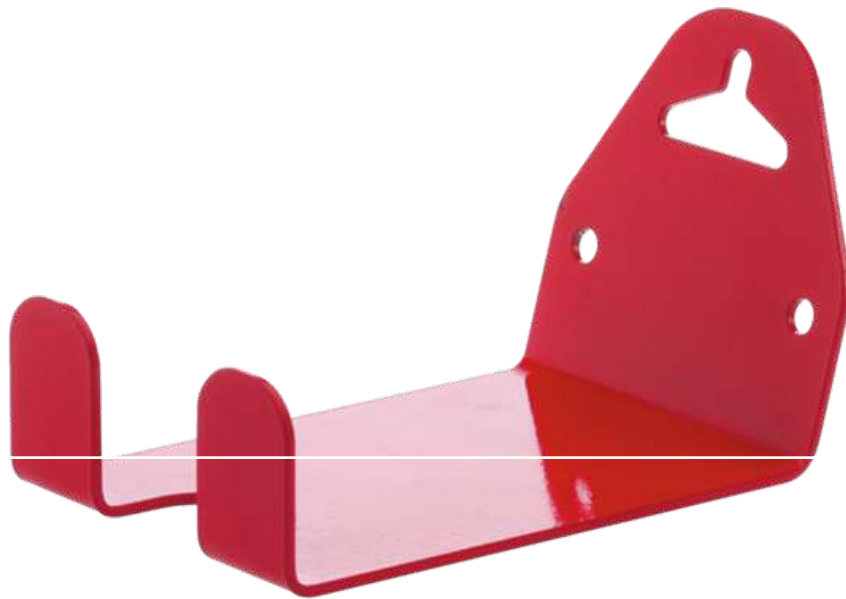

www.ziegler-metall.at

BESTELL-HOTLINE + BERATUNG zum Nulltarif! (Mo-Fr: 07.30-17.00 Uhr)

Tel.: +43 (0) 76 72 / 95 895

Fax: +43 (0) 76 72 / 95 895 14

info@ziegler-metall.at

Angebote für gewerbliche Kunden. Netto-Preise zzgl. gesetzl. MwSt.