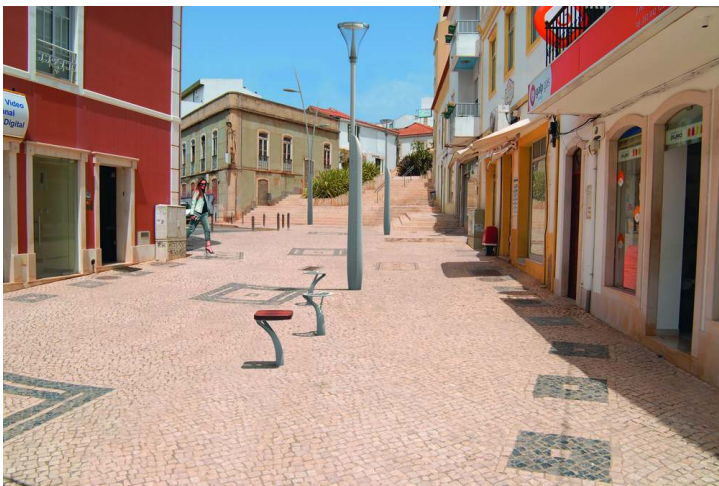

# Sitz VENGO

Der Sitz VENGO ist ein wahres Schmuckstück für jedes Freiraum-Ambiente – eine neue Generation freistehender Sitze aus Gusseisen sowie wahlweise mit einer Sitzfläche aus Holz oder lasergeschnittenem Stahl. Der Einzelsitz im sympathischen, einmaligen Design überzeugt als Stadtmobiliar, aber auch durch seine Funktion, denn der VENGO ist trotz seines filigranen Erscheinungsbildes extrem stabil, robust und langlebig. Alle Gusseisenteile sind pulverbeschichtet in GHM-Standardfarben. Die Holzbelattung aus FSC®-zertifiziertem Bossé ist neben der umweltfreundlichen Herstellung auch sehr robust und witterungsbeständig. Die raumsparenden Einzelsitze passen sich fast jeder Umgebung nahtlos an und stellen durch ihr filigranes Design ein einzigartiges Element in der Freiraumausstattung dar. Sicher und stabil steht der Einsitzer auf nur einem Bein. Dafür sorgt eine solide Bodenverankerung mit dem entsprechenden Befestigungsmaterial, welches im Lieferumfang enthalten ist. Angeliefert wird der Einzelsitz fertig montiert, im Ganzen.

zum Webshop

Sitz VENGO, Sitzfläche aus lasergeschnittenem Stahl, in grau 2900 sable

Sitz VENGO, Sitzfläche aus lasergeschnittenem Stahl, in grau 2900 sable

Sitz VENGO, Sitzfläche aus lasergeschnittenem Stahl bzw. mit Holzbelattung, in grau 2900 sable

Sitz VENGO, Sitzfläche mit Holzbelattung, in grau 2900 sable