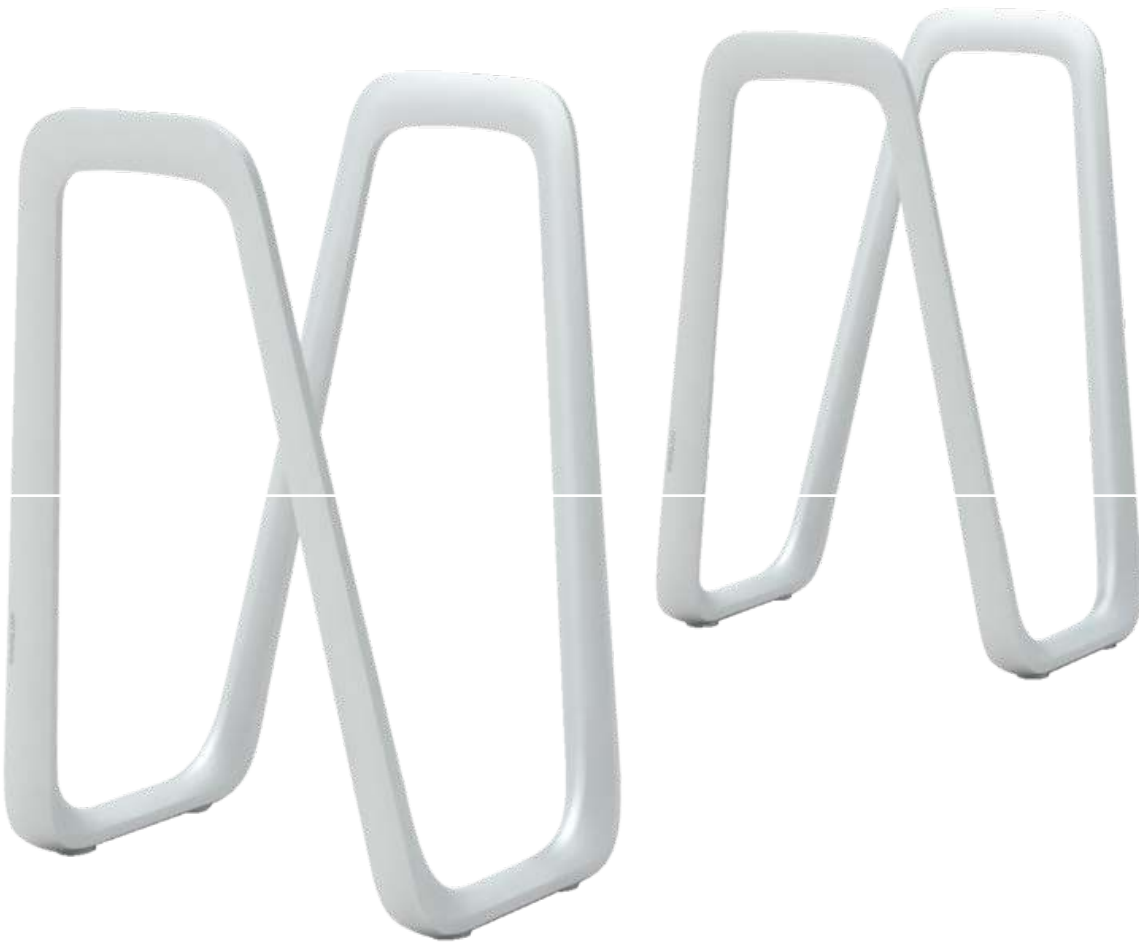

www.ziegler-metall.at

BESTELL-HOTLINE + BERATUNG zum Nulltarif! (Mo-Fr: 07.30-17.00 Uhr)

Tel.: +43 (0) 76 72 / 95 895

Fax: +43 (0) 76 72 / 95 895 14

info@ziegler-metall.at

Angebote für gewerbliche Kunden. Netto-Preise zzgl. gesetzl. MwSt.