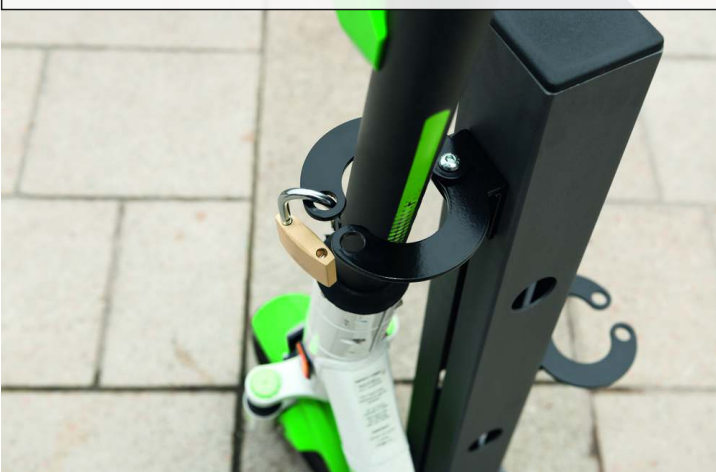

<div id="container" class="container"><div id="container" class="container"><div id="container" class="container">Detail: Lenkersicherung ></div>