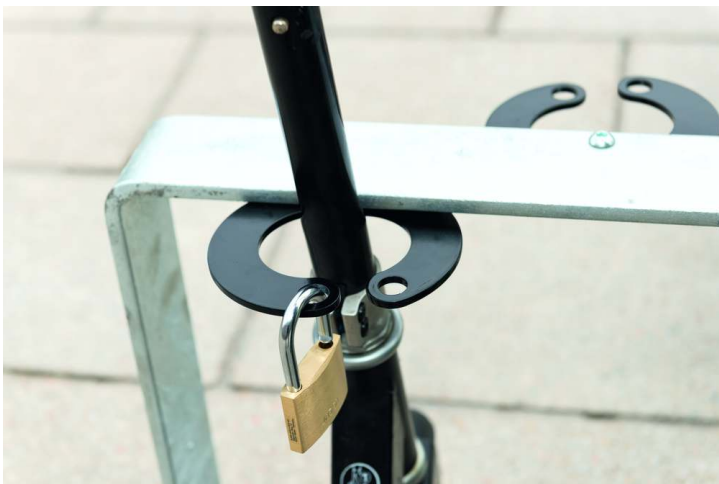

Tel.: +43 (0) 76 72 / 95 895

Fax: +43 (0) 76 72 / 95 895 14

info@ziegler-metall.at

Angebote für gewerbliche Kunden. Netto-Preise zzgl. gesetzl. MwSt.

Scooter-Parker SIEGEN

Scooter liegen als Fortbewegungsmittel mit hohem Spaßfaktor voll im Trend. Leider sind sie im öffentlichen Straßenbild – vor Haustüren, Bahnhöfen oder mitten auf dem Gehweg – für viele ein Ärgernis. Hier kann der Scooter-Parker SIEGEN – die ideale Abstellvorrichtung für Roller bzw. Scooter – Abhilfe schaffen. Der Parker ist wahlweise mit 2 oder 5 Stellplätzen ausgestattet und aus stabilem, feuerverzinktem Flachstahl gefertigt. Alternativ wird der SIEGEN auch pulverbeschichtet in der Farbe „eisenglimmer“ angeboten. Seine robuste Beschaffenheit macht ihn langlebig und witterungsbeständig – beste Voraussetzungen für die besonderen Belastungen im öffentlichen Bereich. Sicher geparkt werden die Scooter durch 2 kunststoffbeschichtete, zu arretierende Verschlussriegel, die mit einem vom Nutzer mitzubringenden Schloss gegen unbefugtes Öffnen versperrt werden können. So haben Langfinger keine Chance und die Roller bleiben gut verwahrt an einem, für sie vorgesehenen Platz, ohne im Weg zu stehen.

zum Webshop

684.005 Scooter-Parker SIEGEN 5 Stellplätze, feuerverzinkt und pulverbeschichtet

empfohlene Einbautiefe : +/-0 mm
Nutzung : doppelseitig
Oberfläche : feuerverzinkt und pulverbeschichtet
Produkttyp : Rollerparker
Gewicht : 12 kg
Material : Stahl
Einstellwinkel : 90°
Radabstand : 280 mm
Befestigungsart : zum Aufdübeln bei +/- 0 mm
Anzahl Stellplätze : 5 Stück
Farbe : DB 703 eisenglimmer
Höhe über Flur : 400 mm
Tiefe : 70 mm
Breite : 800 mm
Höhe : 400 mm

zum Webshop

Scooter-Parker SIEGEN, 5 Stellplätze, feuerverzinkt

Scooter-Parker SIEGEN, 5 Stellplätze, feuerverzinkt

Detail: Lenkersicherung

Detail: Lenkersicherung

<div id="container" class="container">Scooter-Parker SIEGEN, 2 Stellplätze, in DB 703 eisenglimmer