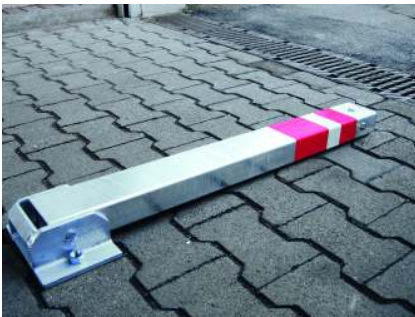

Herausnehmbar : nein
Pfostenmaße : 100 x 60 mm
Anzahl Reflexstreifen : 2
Anzahl Schlüssel : 1
Material : Stahl
Anzahl Kettenösen : ohne
Überfahrhöhe : 80 mm
Produkttyp : Pfosten
Befestigungsart : zum Aufdübeln bei +/- 0 mm
Gewicht : 14 kg
Höhe : 900 mm

zum Webshop

178.021 Sperrpfosten PAMPLONA verschiedenschließend

kippar : ja
Oberfläche : feuerverzinkt
Form : rechteckig
Ringtaille : nein
Integrierte Federtechnik : nein
Kopfform : Flachkopf
versenkbar : nein
3p-Technologie : nein
Sollbruchstelle : nein
Anzahl Schlüssel : 2
Pfostenmaße : 100 x 60 mm
Anzahl Reflexstreifen : 2
Herausnehmbar : nein
Material : Stahl
Überfahrhöhe : 80 mm
Produkttyp : Pfosten
Anzahl Kettenösen : ohne
Schließung : Rundzylinderschloss verschieden schließend
Befestigungsart : zum Aufdübeln bei +/- 0 mm
Gewicht : 14 kg
Höhe : 900 mm

zum Webshop