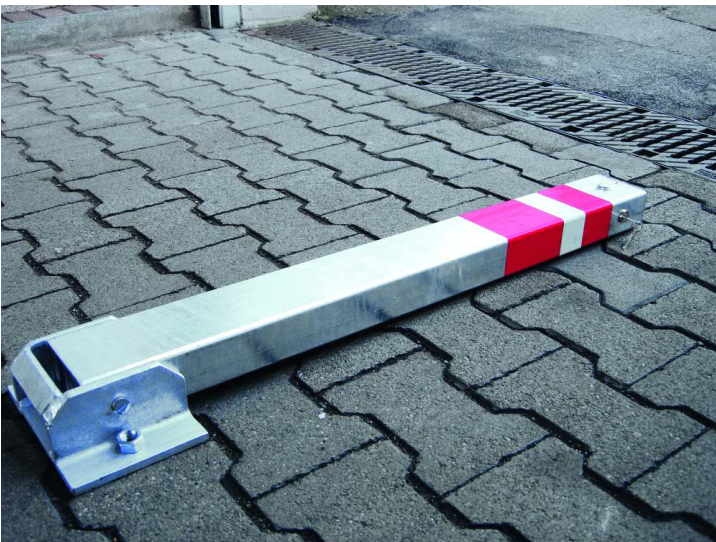

Sperrpfosten PAMPLONA mit Dreikantschloss