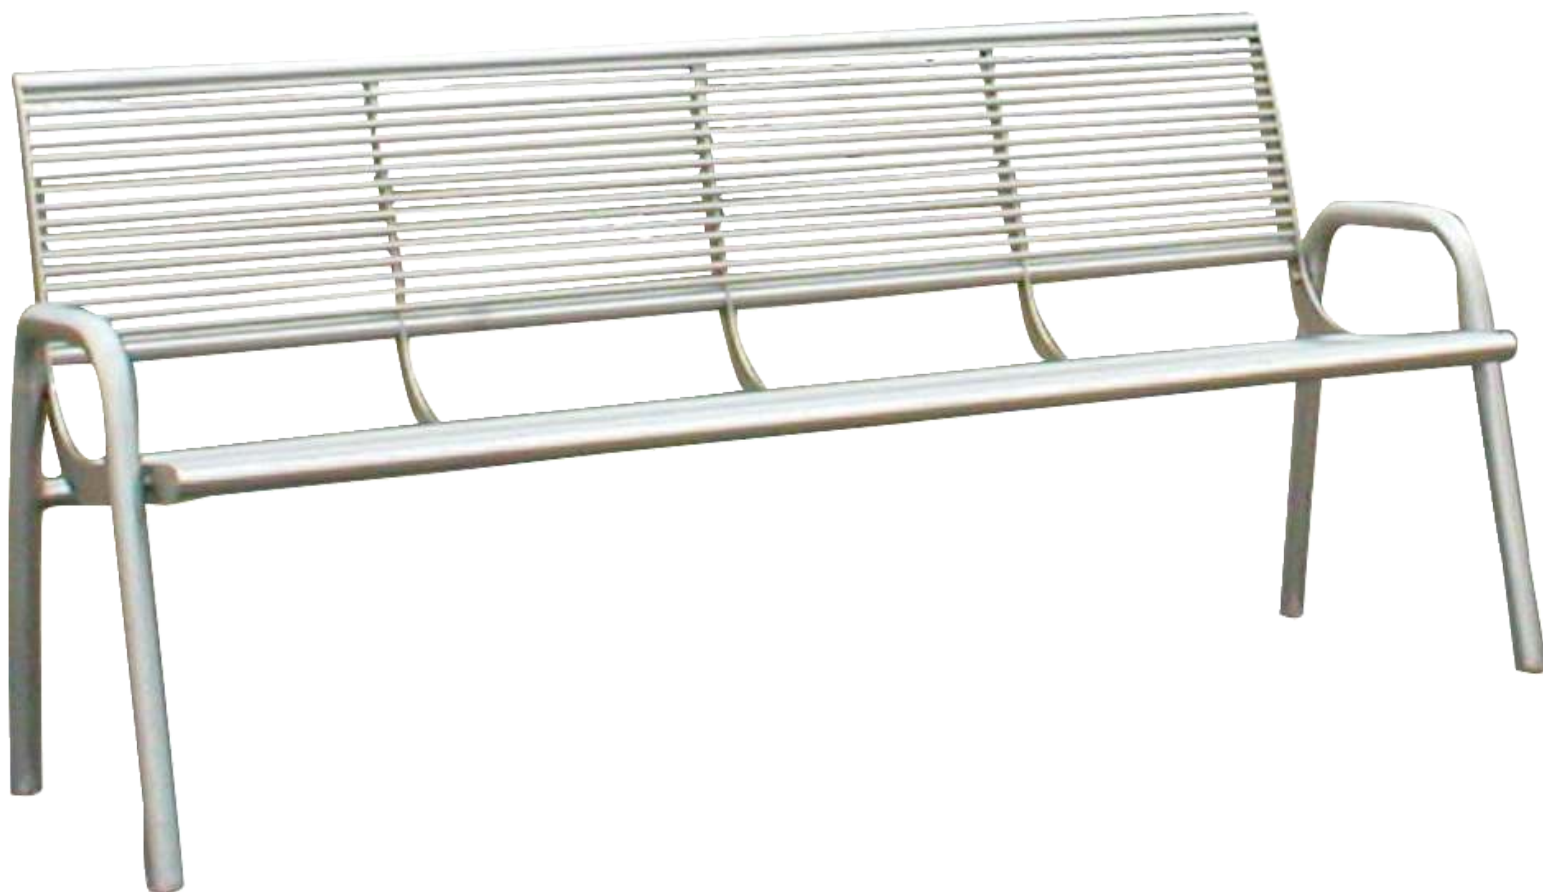

ZIEGLER[®] Mehr Wert für draußen.

Ihr innovativer Partner für Stahlleichtbau
und Freiflächengestaltung

TOP-QUALITÄT
- direkt vom -
HERSTELLER!

Sitzbank SIENA

www.ziegler-metall.de

BESTELL-HOTLINE + BERATUNG zum Nulltarif! (Mo-Fr: 07.00-18.00 Uhr, Sa: 08.00-12.00 Uhr)

Tel. 0800 / 100 49 01

Free Fax 0800 288 63 50

info@ziegler-metall.de

Angebote für gewerbliche Kunden. Netto-Preise zzgl. gesetzl. MwSt.

Sitzbank SIENA

Konstruktion: Sitzbank komplett aus Edelstahl. Sitzfläche und Rückenlehne mit massiven Vollstäben (Ø 10 mm) mit einem runden Stahlrohr (Ø 42,4 mm) eingefasst.

Oberfläche: Edelstahl V2A, geschliffen.

Befestigungsart: Zum Aufdübeln bei +/- 0 mm, Befestigungsmaterial siehe Zubehör.

Anlieferung: Zerlegt auf Palette, vormontiert.

Allgemeine Merkmale

Bankform : gerade

Material Auflage : Edelstahl-Rundstahl

Material Unterkonstruktion : Edelstahl

Anzahl Sitze : 4

Oberfläche Unterkonstruktion : geschliffen

Oberfläche Auflage : geschliffen

Sitzlänge : 1800 mm

Gesamtlänge : 1850 mm