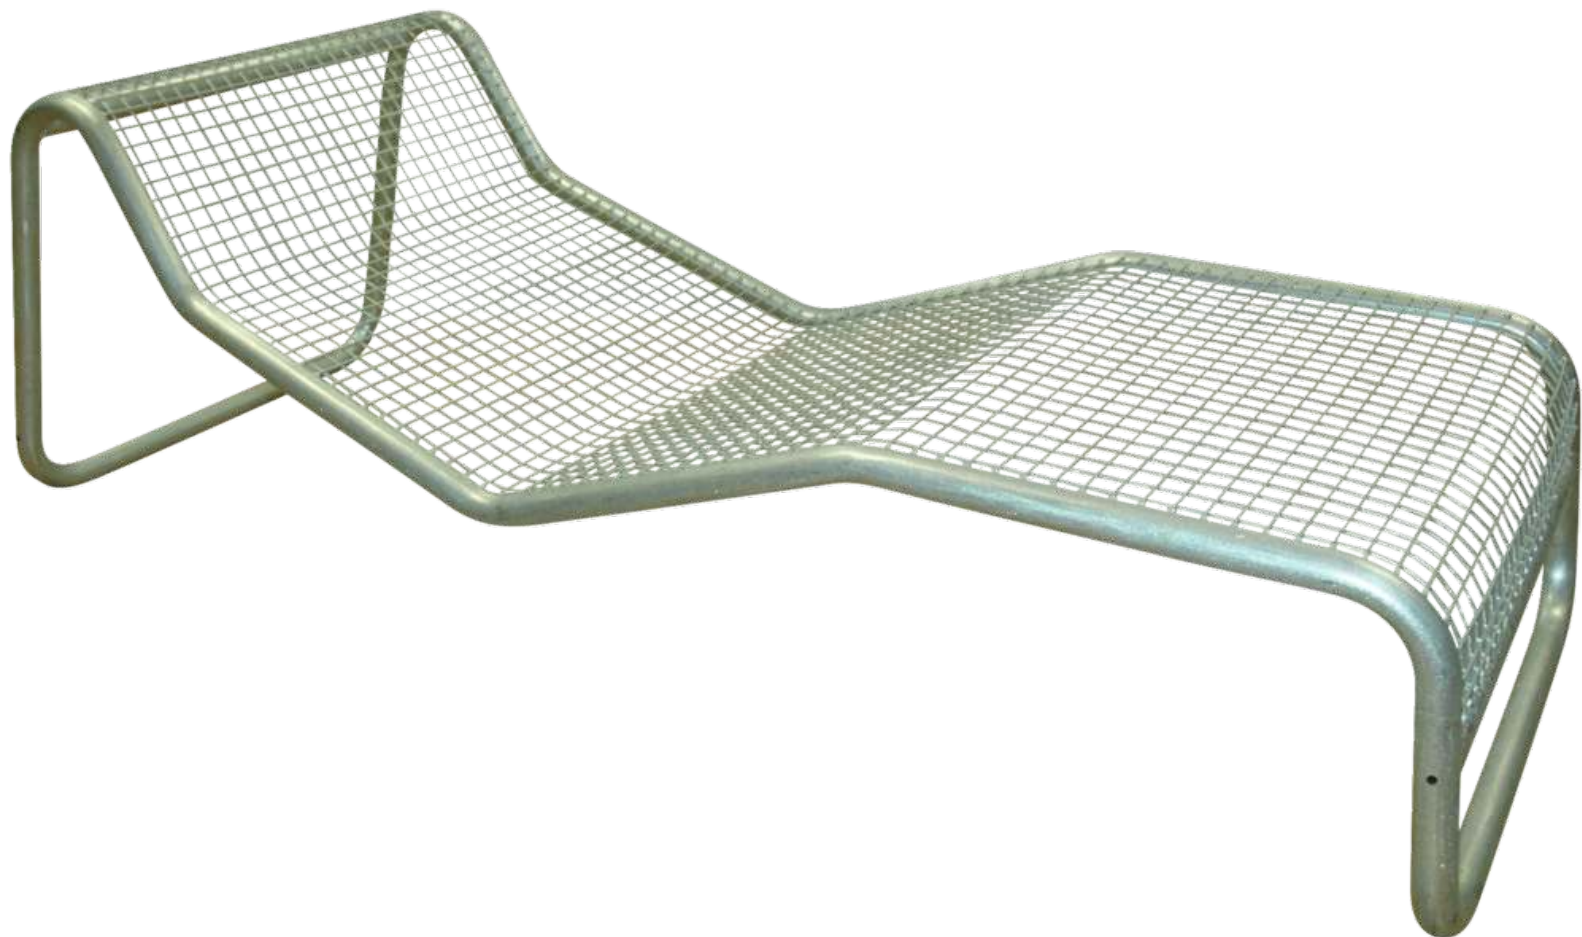

www.ziegler-metall.de

BESTELL-HOTLINE + BERATUNG zum Nulltarif! (Mo-Fr: 07.00-18.00 Uhr, Sa: 08.00-12.00 Uhr)

Tel. 0800 / 100 49 01

Free Fax 0800 288 63 50

info@ziegler-metall.de

Angebote für gewerbliche Kunden. Netto-Preise zzgl. gesetzl. MwSt.