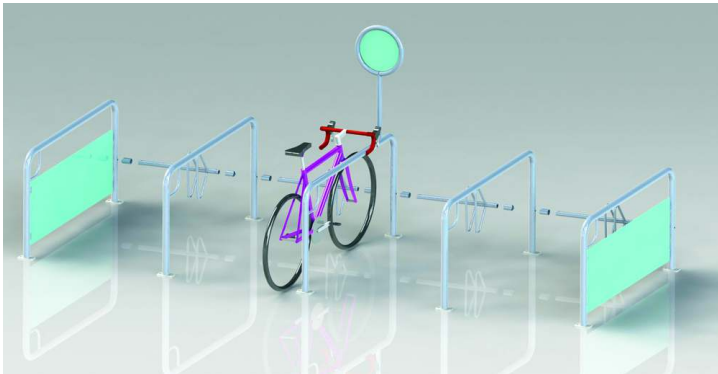

# Bike-Station ALERIA

Die Bike-Station ALERIA besteht aus Anlehnbügel und Zwischenstücken mit Radeinstellbügel. Als feuerverzinkte Stahlkonstruktion bietet dieser Fahrradständer höchste Stabilität und Haltbarkeit und sorgt mit seinem modernen Design für optimale Diebstahlsicherheit. Beliebig erweiterbar, trägt das Fahrradparksystem jedem Radaufkommen Rechnung und lässt sich in RAL-Farbe nach Wahl auch farblich an jeden Standort anpassen. Optional ist die Integration von Werbe- oder Parkschildern an den Anlehnbügel möglich.

Detail: Radeinstellbügel

Detail: Öse zur Diebstahlsicherung

Zwischenstück mit 1 Radeinstellbügel in RAL 9006 weißaluminium

Bike-Station ALERIA bestehend aus 3 Anlehnbügel, einer davon mit Parkschild und 2 Anlehnbügel mit Werbeschild sowie 4 Zwischenstücken mit je 1 Radeinstellbügel, feuerverzinkt

Detail: Zwischenstück mit 1 Radeinstellbügel

Anlehnbügel mit Aufnahme für Zwischenstück und Öse, in RAL 9006 weißaluminium

Anlehnbügel mit Parkschild aufgeständert inkl. Aufkleber beidseitig, in RAL 9006 weißaluminium

Zwischenstück mit 1 Radeinstellbügel, in RAL 9006  
weißaluminium

Anlehnbügel mit Werbeschild, in RAL 9006  
weißaluminium

Zwischenstück mit 2 Radeinstellbügeln, in RAL 9006  
weißaluminium

Bike-Station ALERIA bestehend aus 3 Anlehnbügeln,  
einer davon mit Parkschild, 1 Anlehnbügel mit  
Werbeschild und gelasertem Schriftzug / Fahrradsymbol  
und 4 Zwischenstücken mit je 1 Radeinstellbügel, in RAL  
9006 weißaluminium sowie E-Bike-Schließfachanlage 4  
Fächer (auftragsbezogene Anpassung, Preis auf Anfrage)