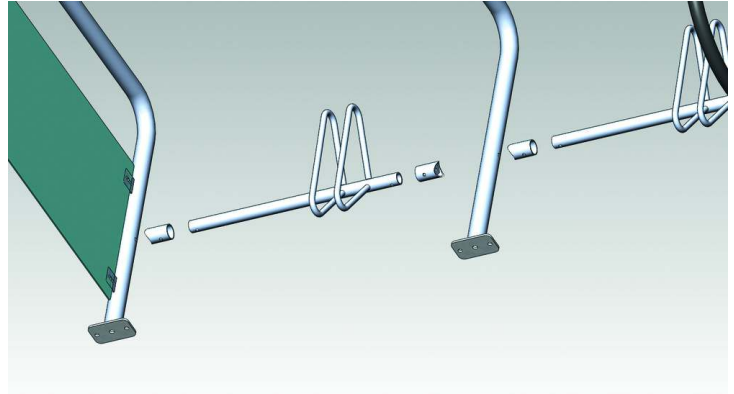

Detail: Radeinstellbügel

Detail: Öse zur Diebstahlsicherung

Zwischenstück mit 1 Radeinstellbügel in RAL 9006 weißaluminium

Bike-Station ALERIA bestehend aus 3 Anlehnbügel, einer davon mit Parkschild und 2 Anlehnbügel mit Werbeschild sowie 4 Zwischenstücken mit je 1 Radeinstellbügel, feuerverzinkt

Detail: Zwischenstück mit 1 Radeinstellbügel

Anlehnbügel mit Aufnahme für Zwischenstück und Öse, in RAL 9006 weißaluminium

Anlehnbügel mit Parkschild aufgeständert inkl. Aufkleber beidseitig, in RAL 9006 weißaluminium