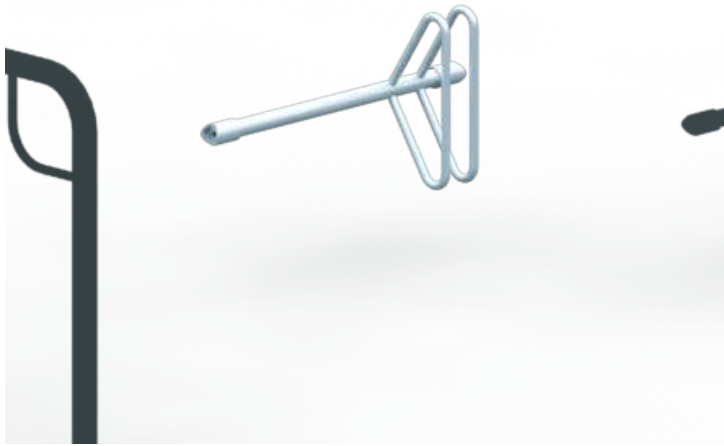

Detail: Zwischenstück mit 1 Radeinstellbügel

Anlehnbügel mit Aufnahme für Zwischenstück und Öse, in RAL 9006 weißaluminium

Anlehnbügel mit Parkschild aufgeständert inkl. Aufkleber beidseitig, in RAL 9006 weißaluminium

Zwischenstück mit 1 Radeinstellbügel, in RAL 9006  
weißaluminium

Anlehnbügel mit Werbeschild, in RAL 9006  
weißaluminium

Zwischenstück mit 2 Radeinstellbügeln, in RAL 9006  
weißaluminium

Bike-Station ALERIA bestehend aus 3 Anlehnbügeln,  
einer davon mit Parkschild, 1 Anlehnbügel mit  
Werbeschild und gelasertem Schriftzug / Fahrradsymbol  
und 4 Zwischenstücken mit je 1 Radeinstellbügel, in RAL  
9006 weißaluminium sowie E-Bike-Schließfachanlage 4  
Fächer (auftragsbezogene Anpassung, Preis auf Anfrage)