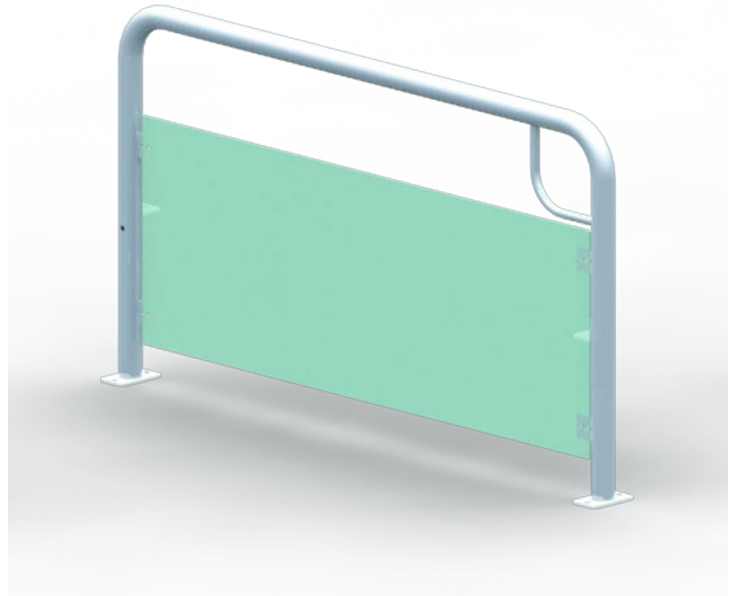

# Bike-Station ALERIA

Die Bike-Station ALERIA besteht aus Anlehnbügel und Zwischenstücken mit Radeinstellbügel. Als feuerverzinkte Stahlkonstruktion bietet dieser Fahrradständer höchste Stabilität und Haltbarkeit und sorgt mit seinem modernen Design für optimale Diebstahlsicherheit. Beliebig erweiterbar, trägt das Fahrradparksystem jedem Radaufkommen Rechnung und lässt sich in RAL-Farbe nach Wahl auch farblich an jeden Standort anpassen. Optional ist die Integration von Werbe- oder Parkschildern an den Anlehnbügel möglich.

Detail: Radeinstellbügel

Detail: Öse zur Diebstahlsicherung

Zwischenstück mit 1 Radeinstellbügel in RAL 9006 weißaluminium

Bike-Station ALERIA bestehend aus 3 Anlehnbügel, einer davon mit Parkschild und 2 Anlehnbügel mit Werbeschild sowie 4 Zwischenstücken mit je 1 Radeinstellbügel, feuerverzinkt

Detail: Zwischenstück mit 1 Radeinstellbügel

Anlehnbügel mit Aufnahme für Zwischenstück und Öse, in RAL 9006 weißaluminium

Anlehnbügel mit Parkschild aufgeständert inkl. Aufkleber beidseitig, in RAL 9006 weißaluminium

Zwischenstück mit 1 Radeinstellbügel, in RAL 9006  
weißaluminium

Anlehnbügel mit Werbeschild, in RAL 9006  
weißaluminium

Zwischenstück mit 2 Radeinstellbügeln, in RAL 9006  
weißaluminium

Bike-Station ALERIA bestehend aus 3 Anlehnbügeln,  
einer davon mit Parkschild, 1 Anlehnbügel mit  
Werbeschild und gelasertem Schriftzug / Fahrradsymbol  
und 4 Zwischenstücken mit je 1 Radeinstellbügel, in RAL  
9006 weißaluminium sowie E-Bike-Schließfachanlage 4  
Fächer (auftragsbezogene Anpassung, Preis auf Anfrage)