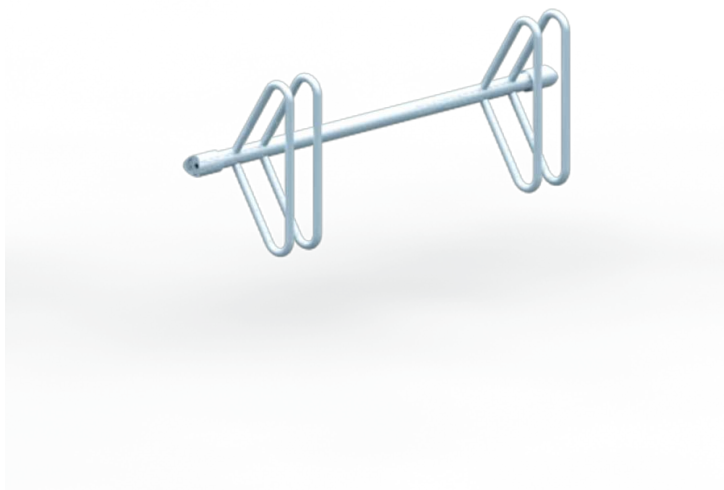

# Bike-Station ALERIA

Die Bike-Station ALERIA besteht aus Anlehnbügel und Zwischenstücken mit Radeinstellbügel. Als feuerverzinkte Stahlkonstruktion bietet dieser Fahrradständer höchste Stabilität und Haltbarkeit und sorgt mit seinem modernen Design für optimale Diebstahlsicherheit. Beliebig erweiterbar, trägt das Fahrradparksystem jedem Radaufkommen Rechnung und lässt sich in RAL-Farbe nach Wahl auch farblich an jeden Standort anpassen. Optional ist die Integration von Werbe- oder Parkschildern an den Anlehnbügel möglich.

Detail: Radeinstellbügel

Detail: Öse zur Diebstahlsicherung

Zwischenstück mit 1 Radeinstellbügel in RAL 9006 weißaluminium

Bike-Station ALERIA bestehend aus 3 Anlehnbügel, einer davon mit Parkschild und 2 Anlehnbügel mit Werbeschild sowie 4 Zwischenstücken mit je 1 Radeinstellbügel, feuerverzinkt

Detail: Zwischenstück mit 1 Radeinstellbügel

Anlehnbügel mit Aufnahme für Zwischenstück und Öse, in RAL 9006 weißaluminium

Anlehnbügel mit Parkschild aufgeständert inkl. Aufkleber beidseitig, in RAL 9006 weißaluminium

Zwischenstück mit 1 Radeinstellbügel, in RAL 9006  
weißaluminium

Anlehnbügel mit Werbeschild, in RAL 9006  
weißaluminium

Zwischenstück mit 2 Radeinstellbügeln, in RAL 9006  
weißaluminium

Bike-Station ALERIA bestehend aus 3 Anlehnbügeln,  
einer davon mit Parkschild, 1 Anlehnbügel mit  
Werbeschild und gelasertem Schriftzug / Fahrradsymbol  
und 4 Zwischenstücken mit je 1 Radeinstellbügel, in RAL  
9006 weißaluminium sowie E-Bike-Schließfachanlage 4  
Fächer (auftragsbezogene Anpassung, Preis auf Anfrage)