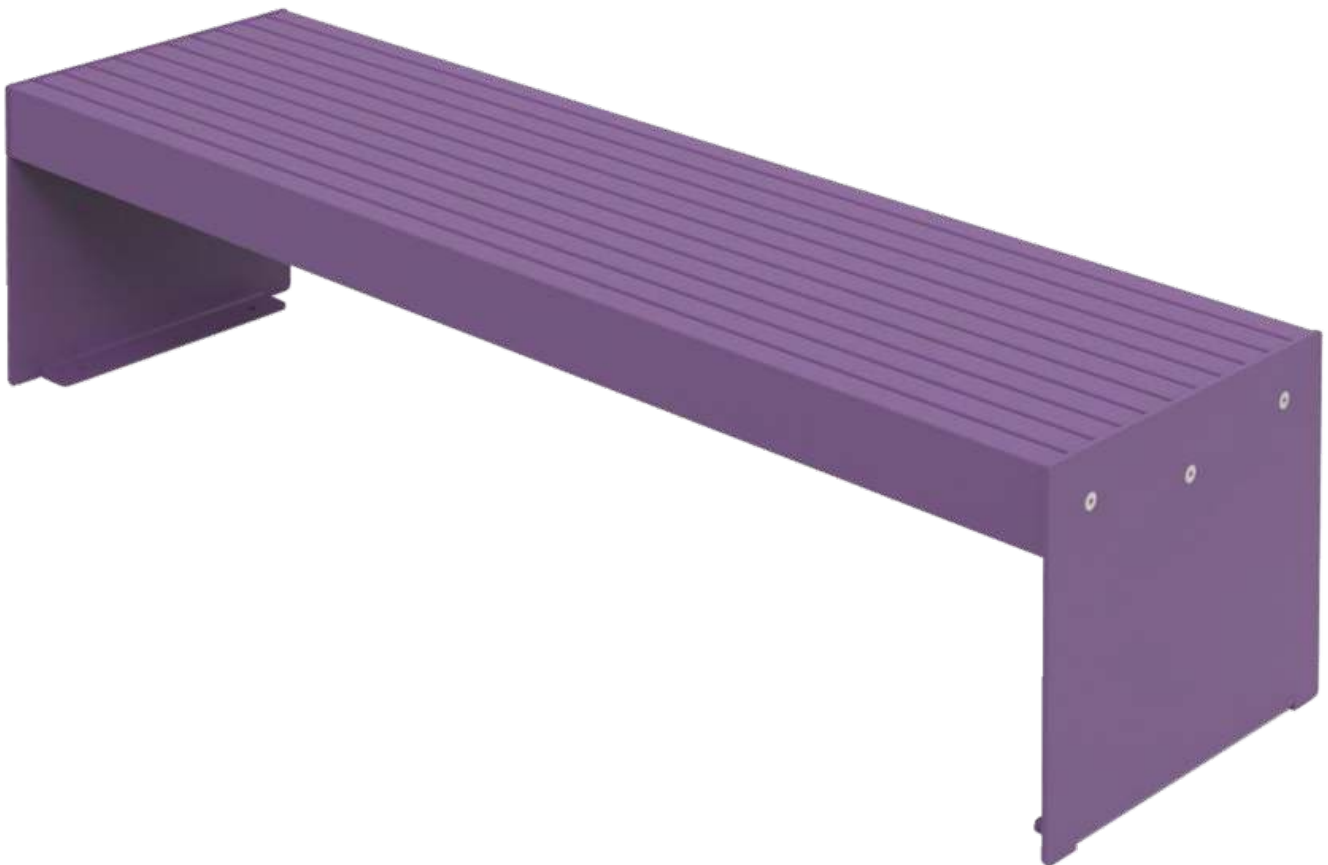

www.ziegler-metall.de

BESTELL-HOTLINE + BERATUNG zum Nulltarif! (Mo-Fr: 07.00-18.00 Uhr, Sa: 08.00-12.00 Uhr)

Tel. 0800 / 100 49 01

Free Fax 0800 288 63 50

info@ziegler-metall.de

Angebote für gewerbliche Kunden. Netto-Preise zzgl. gesetzl. MwSt.