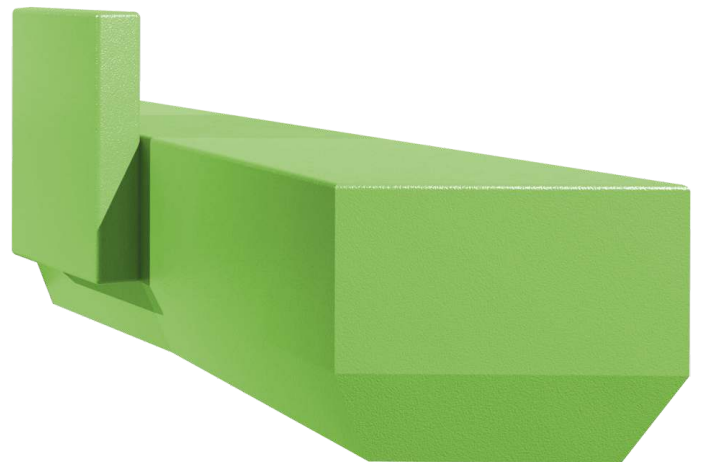

Sitzbank JUST big mit Rückenlehne, in RAL 6018 gelbgrün