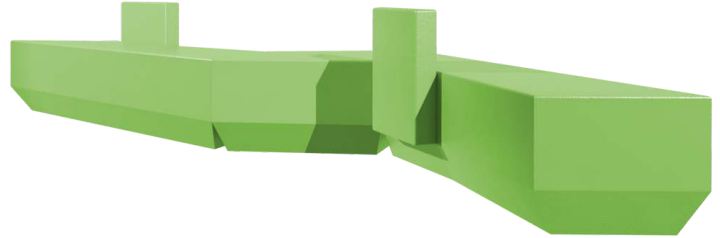

Sitzbank JUST big mit Rückenlehne und Sitzbank JUST small, in RAL 6018 gelbgrün